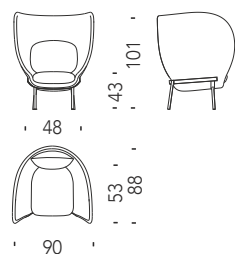

Glass top colors Colori piano vetro.....

Bases colors Colori basi.....

Table top Piano tavolino.....

Small Club

061

3,3 mt. ★ 6,2 m² 0,3 m³ 13 Kg

Lowback

096

4,4 mt. ★ 9,5 m² 0,6 m³ 32 Kg

Highback

091

6,5 mt. ★ 13 m² 1 m³ 36 Kg

Table 45 H.45 Alpi® top

0AX

Tavolo 45 H.45 piano Alpi®

0,1 m³ 9 Kg

Table 75 H.40 Alpi® top

0AV

Tavolo 75 H.40 piano Alpi®

0,3 m³ 12 Kg

Table 45 H.45 glass top

0AZ

Tavolo 45 H.45 piano vetro

0,1 m³ 9 Kg

Table 75 H.40 glass top

0AY

Tavolo 75 H.40 piano vetro

0,3 m³ 12 Kg