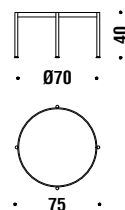

4,4 mt. ★ 9,5 m² 0,6 m³ 32 Kg

Highback

091

6,5 mt. ★ 13 m² 1 m³ 36 Kg

Table 45 H.45 Alpi® top

0AX

Tavolo 45 H.45 piano Alpi®

0,1 m³ 9 Kg

Table 75 H.40 Alpi® top

0AV

Tavolo 75 H.40 piano Alpi®

0,3 m³ 12 Kg

Table 45 H.45 glass top

0AZ

Tavolo 45 H.45 piano vetro

0,1 m³ 9 Kg

Table 75 H.40 glass top

0AY

Tavolo 75 H.40 piano vetro

0,3 m³ 12 Kg