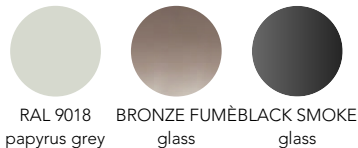

La collezione non è sfoderabile.

TAVOLINI

Base in acciaio verniciato a polveri. Piano in MDF impiallacciato Alpi® o vetro.

NOTA:

- con rivestimento in pelle il cuscino poggiatesta è sempre in tessuto.

Recommended fabric hangers

Glass top colors Colori piano vetro.....

Bases colors Colori basi.....

Table top Piano tavolino.....

Small Club

061

3,3 mt. ★ 6,2 m² 0,3 m³ 13 Kg

Lowback

096