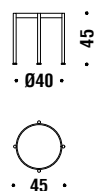

4,4 mt. ★ 9,5 m² 0,6 m³ 32 Kg

Highback

091

6,5 mt. ★ 13 m² 1 m³ 36 Kg

Table 45 H.45 Alpi® top

0AX

Tavolo 45 H.45 piano Alpi®

0,1 m³ 9 Kg

Table 75 H.40 Alpi® top

0AV

Tavolo 75 H.40 piano Alpi®

0,3 m³ 12 Kg

Table 45 H.45 glass top

0AZ

Tavolo 45 H.45 piano vetro

0,1 m³ 9 Kg

Table 75 H.40 glass top

0AY

Tavolo 75 H.40 piano vetro

0,3 m³ 12 Kg