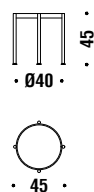

Glass top colors Colori piano vetro.....

Bases colors Colori basi.....

Table top Piano tavolino.....

Small Club

061

3,3 mt. ★ 6,2 m² 0,3 m³ 13 Kg

Lowback

096

4,4 mt. ★ 9,5 m² 0,6 m³ 32 Kg

Highback

091

6,5 mt. ★ 13 m² 1 m³ 36 Kg

Table 45 H.45 Alpi® top

0AX

Tavolo 45 H.45 piano Alpi®

0,1 m³ 9 Kg

Table 75 H.40 Alpi® top

0AV

Tavolo 75 H.40 piano Alpi®

0,3 m³ 12 Kg

Table 45 H.45 glass top

0AZ

Tavolo 45 H.45 piano vetro

0,1 m³ 9 Kg