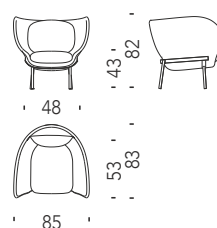

Glass top colors Colori piano vetro.....

Bases colors Colori basi.....

Table top Piano tavolino.....

Small Club

061

3,3 mt. ★ 6,2 m² 0,3 m³ 13 Kg

Lowback

096

4,4 mt. ★ 9,5 m² 0,6 m³ 32 Kg

Highback

091

6,5 mt. ★ 13 m² 1 m³ 36 Kg

Table 45 H.45 Alpi® top

0AX

Tavolo 45 H.45 piano Alpi®

0,1 m³ 9 Kg

Table 75 H.40 Alpi® top

0AV

Tavolo 75 H.40 piano Alpi®

0,3 m³ 12 Kg

Table 45 H.45 glass top

0AZ

Tavolo 45 H.45 piano vetro

0,1 m³ 9 Kg