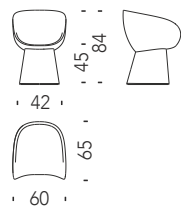

Glass top colors Colori piano vetro.....

Bases colors Colori basi.....

Table top Piano tavolino.....

Small Club

061

3,3 mt. ★ 6,2 m² 0,3 m³ 13 Kg

Lowback

096

4,4 mt. ★ 9,5 m² 0,6 m³ 32 Kg

Highback

091

6,5 mt. ★ 13 m² 1 m³ 36 Kg

Table 45 H.45 Alpi® top

0AX

Tavolo 45 H.45 piano Alpi®

0,1 m³ 9 Kg

Table 75 H.40 Alpi® top

0AV

Tavolo 75 H.40 piano Alpi®

0,3 m³ 12 Kg

Table 45 H.45 glass top

0AZ

Tavolo 45 H.45 piano vetro

0,1 m³ 9 Kg

Table 75 H.40 glass top

0AY

Tavolo 75 H.40 piano vetro

0,3 m³ 12 Kg