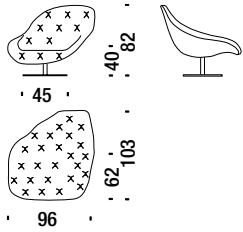

13 mt. 23 m² 2,8 m³ 102 Kg

Cushion 60x60

Cuscino 60x60

AG0081

0,7 mt. 0,9 m²

Cushion

Cuscino

AG0080

0,6 mt. 0,8 m²

Optional cushion 40x40

Cuscino optional 40x40

GE004K

0,6 mt. 0,8 m²

Optional back cushion 58x52

Cuscino schiena optional 58x52

GE0531

0,8 mt. 1,2 m²

Small armchair

Poltroncina

061

5 mt. 7 m² 0,9 m³ 45 Kg

Armchair

Poltrona

001

6,4 mt. 9,3 m² 1 m³ 49 Kg

Chaise Longue

Chaise Longue

036

8,8 mt. 11,6 m² 2 m³ 66 Kg

Seat cushion 50x50 small armchair

Cuscino seduta 50x50 poltroncina

080