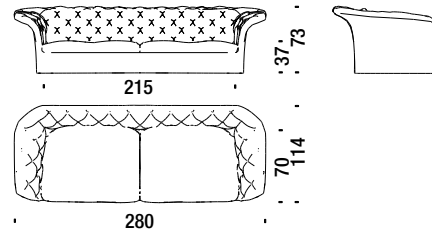

Base colors Colori basi

2 seater sofa major

Divano 2 posti major

018

13,8 mt. 24,2 m² 2,1 m³ 94 Kg

3 seater sofa

Divano 3 posti

003

14,9 mt. 27 m² 2,8 m³ 104 Kg

Sofa 230 without back cushions

Divano 230 senza cuscini schiena

0VU

11,7 mt. 19,8 m² 2,1 m³ 92 Kg

Sofa 280 without back cushions

Divano 280 senza cuscini schiena

0VZ

13 mt. 23 m² 2,8 m³ 102 Kg

Cushion 60x60

Cuscino 60x60

AG0081

0,7 mt. 0,9 m²

Cushion

Cuscino

AG0080