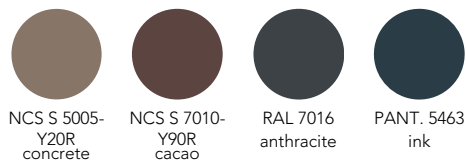

Base colors Colori basi

2 seater sofa major

Divano 2 posti major

018

13,8 mt. 24,2 m² 2,1 m³ 94 Kg

3 seater sofa

Divano 3 posti

003