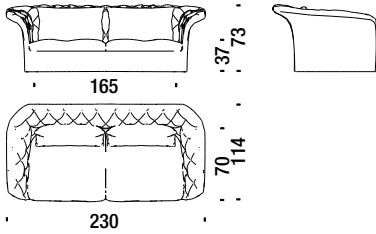

Base colors Colori basi

2 seater sofa major

Divano 2 posti major

018

13,8 mt. 24,2 m² 2,1 m³ 94 Kg

3 seater sofa

Divano 3 posti

003

14,9 mt. 27 m² 2,8 m³ 104 Kg

Sofa 230 without back cushions

Divano 230 senza cuscini schiena

0VU

11,7 mt. 19,8 m² 2,1 m³ 92 Kg

Sofa 280 without back cushions

Divano 280 senza cuscini schiena

0VZ