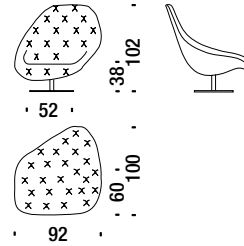

13 mt. 23 m² 2,8 m³ 102 Kg

Cushion 60x60

Cuscino 60x60

AG0081

0,7 mt. 0,9 m²

Cushion

Cuscino

AG0080

0,8 mt. 1,2 m²

Small armchair

Poltroncina

061

5 mt. 7 m² 0,9 m³ 45 Kg

Armchair

Poltrona

001

6,4 mt. 9,3 m² 1 m³ 49 Kg

Chaise Longue

Chaise Longue

036

8,8 mt. 11,6 m² 2 m³ 66 Kg

Seat cushion 50x50 small armchair

Cuscino seduta 50x50 poltroncina

080