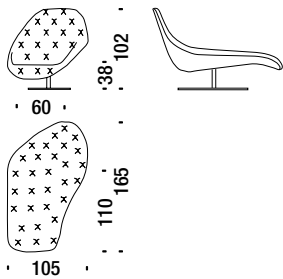

0,8 mt. 1,2 m²

Small armchair

Poltroncina

061

5 mt. 7 m² 0,9 m³ 45 Kg

Armchair

Poltrona

001

6,4 mt. 9,3 m² 1 m³ 49 Kg

Chaise Longue

Chaise Longue

036

8,8 mt. 11,6 m² 2 m³ 66 Kg

Seat cushion 50x50 small armchair

Cuscino seduta 50x50 poltroncina

080

0,6 mt. 0,8 m²

Gentry optional cushion 58x28

Gentry cuscino optional 58x28

GE0529

0,7 mt. 1,1 m²

Gentry optional cushion 58x52

Gentry cuscino optional 58x52

GE0531

0,8 mt. 1,2 m²