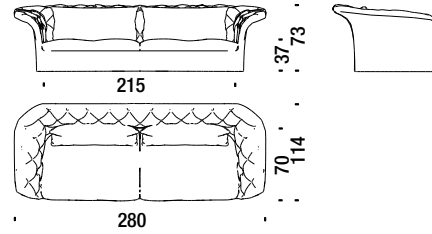

Base colors Colori basi

2 seater sofa major

Divano 2 posti major

018

13,8 mt. 24,2 m² 2,1 m³ 94 Kg

3 seater sofa

Divano 3 posti

003

14,9 mt. 27 m² 2,8 m³ 104 Kg

Sofa 230 without back cushions

Divano 230 senza cuscini schiena

0VU

11,7 mt. 19,8 m² 2,1 m³ 92 Kg

Sofa 280 without back cushions

Divano 280 senza cuscini schiena

0VZ