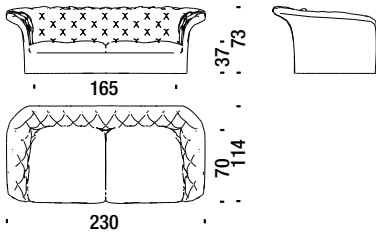

Base colors Colori basi

2 seater sofa major

Divano 2 posti major

018

13,8 mt. 24,2 m² 2,1 m³ 94 Kg

3 seater sofa

Divano 3 posti

003

14,9 mt. 27 m² 2,8 m³ 104 Kg

Sofa 230 without back cushions

Divano 230 senza cuscini schiena

0VU

11,7 mt. 19,8 m² 2,1 m³ 92 Kg

Sofa 280 without back cushions

Divano 280 senza cuscini schiena

0VZ

13 mt. 23 m² 2,8 m³ 102 Kg

Cushion 60x60

Cuscino 60x60

AG0081

0,7 mt. 0,9 m²

Cushion

Cuscino

AG0080