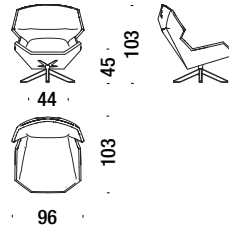

## Armchair Relax with steel base

Poltrona relax base acciaio

03P

5,4 mt. ★ 10,2 m<sup>2</sup> 1 m<sup>3</sup> 52 Kg

## Armchair Relax with wooden base covering

Poltrona relax copribase legno

03Q

5,4 mt. ★ 10,2 m<sup>2</sup> 1 m<sup>3</sup> 52 Kg