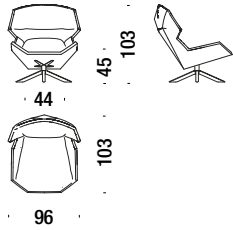

**Technical tests -Prove tecniche**

CLARISSA CHAIR (cod. 050)  
EN 1028:2012+AC:2013 clause 6.4  
EN 1028:2012+AC:2013 clause 6.5  
EN 1028:2012+AC:2013 clause 6.17

**Steel base colors**

NCS S 8005-  
Y80R  
caffè

## Armchair Relax with steel base

Poltrona relax base acciaio

03P

5,4 mt. ★ 10,2 m<sup>2</sup> 1 m<sup>3</sup> 52 Kg