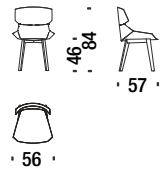

## Armchair Relax with steel base

Poltrona relax base acciaio

03P

5,4 mt. ★ 10,2 m<sup>2</sup> 1 m<sup>3</sup> 52 Kg

## Armchair Relax with wooden base covering

Poltrona relax copribase legno

03Q

5,4 mt. ★ 10,2 m<sup>2</sup> 1 m<sup>3</sup> 52 Kg

## Chair

Sedia

050

2,2 mt. ★ 4 m<sup>2</sup> 0,3 m<sup>3</sup> 11 Kg **FSC® Certified**