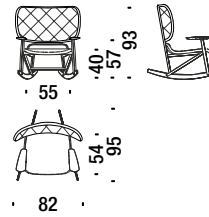

Poltrona faggio

001

2 mt. 3,8 m² 0,6 m³ 16 Kg **FSC® Certified**

Oak armchair

Poltrona rovere

492

2 mt. 3,8 m² 0,6 m³ 16 Kg

Beech armchair button tufted

Poltrona faggio schiena capitonné

490

2 mt. 3,8 m² 0,6 m³ 16 Kg **FSC® Certified**

Oak armchair button tufted

Poltrona rovere schiena capitonné

493

2 mt. 3,8 m² 0,6 m³ 16 Kg

Beech armchair with back in cane

Poltrona faggio schiena paglia

491

1,4 mt. 2,7 m² 0,6 m³ 16 Kg

Beech rocking armchair

Poltrona dondolo faggio

190

2 mt. 3,8 m² 1 m³ 19 Kg FSC® Certified

Beech rocking armchair with back in cane

Poltrona dondolo faggio schiena paglia

478

1,4 mt. 2,7 m² 1 m³ 19 Kg FSC® Certified

Beech Rocking armchair button tufted

Poltrona dondolo capitonè faggio

284

2,7 mt. 5,1 m² 1 m³ 19 Kg FSC® Certified

Beech Stool