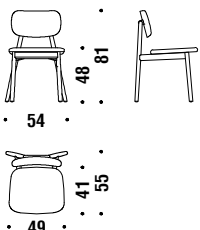

Beech chair whit arms and upholsterd back

Sedia faggio con braccioli schiena imbottita G30

0,8 mt. ★ 1,5 m² 0,4 m³ 9 Kg **FSC® Certified**

Oak chair seat upholstered, back in wood

Sedia rovere sedile rivestito schiena legno 495

0,8 mt. ★ 1,5 m² 0,3 m³ 7,8 Kg **FSC® Certified**

Oak chair w/arms seat upholstered, back in wood

Sedia rovere c/brac.sedile rivestito schiena legno G26

0,8 mt. ★ 1,5 m² 0,4 m³ 8,8 Kg **FSC® Certified**

Oak chair with upholsterd back

Sedia rovere con schiena imbottita 975

0,8 mt. ★ 1,5 m² 0,3 m³ 8 Kg **FSC® Certified**

Oak chair whit arms and upholsterd back

Sedia rovere con braccioli schiena imbottita G31

0,8 mt. ★ 1,5 m² 0,4 m³ 9 Kg **FSC® Certified**