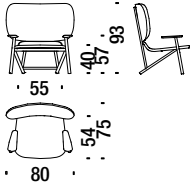

Poltrona faggio

001

2 mt. 3,8 m² 0,6 m³ 16 Kg **FSC® Certified**

Oak armchair

Poltrona rovere

492

2 mt. 3,8 m² 0,6 m³ 16 Kg

Beech armchair button tufted

Poltrona faggio schiena capitonné

490

2 mt. 3,8 m² 0,6 m³ 16 Kg **FSC® Certified**

Oak armchair button tufted

Poltrona rovere schiena capitonné

493

2 mt. 3,8 m² 0,6 m³ 16 Kg

Beech armchair with back in cane