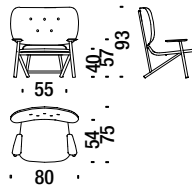

Poltrona faggio

001

2 mt. 3,8 m² 0,6 m³ 16 Kg **FSC® Certified**

Oak armchair

Poltrona rovere

492

2 mt. 3,8 m² 0,6 m³ 16 Kg

Beech armchair button tufted

Poltrona faggio schiena capitonné

490

2 mt. 3,8 m² 0,6 m³ 16 Kg **FSC® Certified**

Oak armchair button tufted

Poltrona rovere schiena capitonné

493

2 mt. 3,8 m² 0,6 m³ 16 Kg

Beech armchair with back in cane

Poltrona faggio schiena paglia

491

1,4 mt. 2,7 m² 0,6 m³ 16 Kg

Beech rocking armchair

Poltrona dondolo faggio

190

2 mt. 3,8 m² 1 m³ 19 Kg FSC® Certified

Beech rocking armchair with back in cane