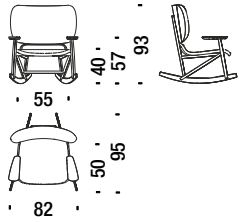

Poltrona faggio

001

2 mt. 3,8 m² 0,6 m³ 16 Kg **FSC® Certified**

Oak armchair

Poltrona rovere

492

2 mt. 3,8 m² 0,6 m³ 16 Kg

Beech armchair button tufted

Poltrona faggio schiena capitonné

490

2 mt. 3,8 m² 0,6 m³ 16 Kg **FSC® Certified**

Oak armchair button tufted

Poltrona rovere schiena capitonné

493

2 mt. 3,8 m² 0,6 m³ 16 Kg

Beech armchair with back in cane

Poltrona faggio schiena paglia

491

1,4 mt. 2,7 m² 0,6 m³ 16 Kg

Beech rocking armchair

Poltrona dondolo faggio

190

2 mt. 3,8 m² 1 m³ 19 Kg FSC® Certified

Beech rocking armchair with back in cane

Poltrona dondolo faggio schiena paglia

478

1,4 mt. 2,7 m² 1 m³ 19 Kg FSC® Certified

Beech Rocking armchair button tufted

Poltrona dondolo capitonè faggio

284

2,7 mt. 5,1 m² 1 m³ 19 Kg FSC® Certified

Beech Stool