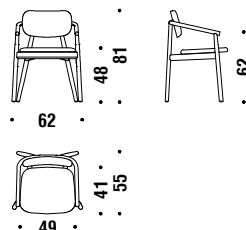

0,8 mt. ★ 1,5 m² 0,3 m³ 7,8 Kg **FSC® Certified**

Oak chair w/arms seat upholstered, back in wood

Sedia rovere c/brac.sedile rivestito schiena legno G26

0,8 mt. ★ 1,5 m² 0,4 m³ 8,8 Kg **FSC® Certified**

Oak chair with upholsterd back

Sedia rovere con schiena imbottita 975

0,8 mt. ★ 1,5 m² 0,3 m³ 8 Kg **FSC® Certified**

Oak chair whit arms and upholsterd back

Sedia rovere con braccioli schiena imbottita G31

0,8 mt. ★ 1,5 m² 0,4 m³ 9 Kg **FSC® Certified**