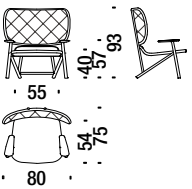

Poltrona faggio

001

2 mt. 3,8 m² 0,6 m³ 16 Kg **FSC® Certified**

Oak armchair

Poltrona rovere

492

2 mt. 3,8 m² 0,6 m³ 16 Kg

Beech armchair button tufted

Poltrona faggio schiena capitonné

490

2 mt. 3,8 m² 0,6 m³ 16 Kg **FSC® Certified**

Oak armchair button tufted

Poltrona rovere schiena capitonné

493

2 mt. 3,8 m² 0,6 m³ 16 Kg

Beech armchair with back in cane

Poltrona faggio schiena paglia

491

1,4 mt. 2,7 m² 0,6 m³ 16 Kg

Beech rocking armchair

Poltrona dondolo faggio

190

2 mt. 3,8 m² 1 m³ 19 Kg FSC® Certified

Beech rocking armchair with back in cane

Poltrona dondolo faggio schiena paglia

478

1,4 mt. 2,7 m² 1 m³ 19 Kg FSC® Certified

Beech Rocking armchair button tufted

Poltrona dondolo capitonè faggio

284

2,7 mt. 5,1 m² 1 m³ 19 Kg FSC® Certified

Beech Stool