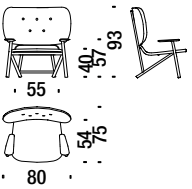

Poltrona faggio

001

2 mt. 3,8 m² 0,6 m³ 16 Kg **FSC® Certified**

Oak armchair

Poltrona rovere

492

2 mt. 3,8 m² 0,6 m³ 16 Kg

Beech armchair button tufted

Poltrona faggio schiena capitonné

490

2 mt. 3,8 m² 0,6 m³ 16 Kg **FSC® Certified**

Oak armchair button tufted

Poltrona rovere schiena capitonné

493

2 mt. 3,8 m² 0,6 m³ 16 Kg

Beech armchair with back in cane

Poltrona faggio schiena paglia

491

1,4 mt. 2,7 m² 0,6 m³ 16 Kg

Beech rocking armchair

Poltrona dondolo faggio

190

2 mt. 3,8 m² 1 m³ 19 Kg FSC® Certified

Beech rocking armchair with back in cane