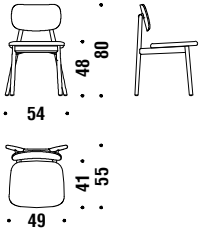

Poltrona faggio schiena paglia

491

1,4 mt. 2,7 m² 0,6 m³ 16 Kg

Beech rocking armchair

Poltrona dondolo faggio

190

2 mt. 3,8 m² 1 m³ 19 Kg FSC® Certified

Beech rocking armchair with back in cane

Poltrona dondolo faggio schiena paglia

478

1,4 mt. 2,7 m² 1 m³ 19 Kg FSC® Certified

Beech Rocking armchair button tufted

Poltrona dondolo capitonè faggio

284

2,7 mt. 5,1 m² 1 m³ 19 Kg FSC® Certified

Beech Stool

Pouf faggio

017

0,8 mt. 1,5 m² 0,1 m³ 5 Kg

Beech chair seat upholstered, back in wood

Sedia faggio sedile rivestito schiena legno 996

0,8 mt. ★ 1,5 m² 0,3 m³ 7,8 Kg **FSC® Certified**

Beech chair w/arms seat upholstered, back in wood

Sedia faggio c/brac.sedile rivestito schiena legno G25

0,8 mt. ★ 1,5 m² 0,4 m³ 8,8 Kg **FSC® Certified**

Beech chair with upholsterd back

Sedia faggio con schiena imbottita 995

0,8 mt. ★ 1,5 m² 0,3 m³ 8 Kg **FSC® Certified**