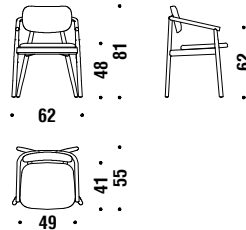

Poltrona dondolo faggio schiena paglia

478

1,4 mt. 2,7 m² 1 m³ 19 Kg FSC® Certified

Beech Rocking armchair button tufted

Poltrona dondolo capitonè faggio

284

2,7 mt. 5,1 m² 1 m³ 19 Kg FSC® Certified

Beech Stool

Pouf faggio

017

0,8 mt. 1,5 m² 0,1 m³ 5 Kg

Beech chair seat upholstered, back in wood

Sedia faggio sedile rivestito schiena legno 996

0,8 mt. ★ 1,5 m² 0,3 m³ 7,8 Kg **FSC® Certified**

Beech chair w/arms seat upholstered, back in wood

Sedia faggio c/brac.sedile rivestito schiena legno G25

0,8 mt. ★ 1,5 m² 0,4 m³ 8,8 Kg **FSC® Certified**

Beech chair with upholsterd back

Sedia faggio con schiena imbottita 995

0,8 mt. ★ 1,5 m² 0,3 m³ 8 Kg **FSC® Certified**

Beech chair whit arms and upholsterd back

Sedia faggio con braccioli schiena imbottita G30

0,8 mt. ★ 1,5 m² 0,4 m³ 9 Kg **FSC® Certified**

Oak chair seat upholstered, back in wood

Sedia rovere sedile rivestito schiena legno 495