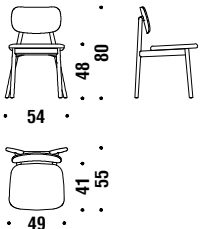

Pouf faggio

017

0,8 mt. 1,5 m² 0,1 m³ 5 Kg

Beech chair seat upholstered, back in wood

Sedia faggio sedile rivestito schiena legno 996

0,8 mt. ★ 1,5 m² 0,3 m³ 7,8 Kg **FSC® Certified**

Beech chair w/arms seat upholstered, back in wood

Sedia faggio c/brac.sedile rivestito schiena legno G25

0,8 mt. ★ 1,5 m² 0,4 m³ 8,8 Kg **FSC® Certified**

Beech chair with upholsterd back

Sedia faggio con schiena imbottita 995

0,8 mt. ★ 1,5 m² 0,3 m³ 8 Kg **FSC® Certified**

Beech chair whit arms and upholsterd back

Sedia faggio con braccioli schiena imbottita G30

0,8 mt. ★ 1,5 m² 0,4 m³ 9 Kg **FSC® Certified**

Oak chair seat upholstered, back in wood

Sedia rovere sedile rivestito schiena legno 495

0,8 mt. ★ 1,5 m² 0,3 m³ 7,8 Kg **FSC® Certified**

Oak chair w/arms seat upholstered, back in wood

Sedia rovere c/brac.sedile rivestito schiena legno G26

0,8 mt. ★ 1,5 m² 0,4 m³ 8,8 Kg **FSC® Certified**

Oak chair with upholsterd back