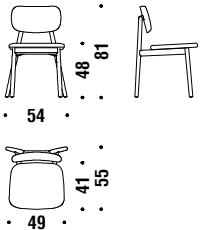

Poltrona dondolo faggio schiena paglia

478

1,4 mt. 2,7 m² 1 m³ 19 Kg FSC® Certified

Beech Rocking armchair button tufted

Poltrona dondolo capitonè faggio

284

2,7 mt. 5,1 m² 1 m³ 19 Kg FSC® Certified

Beech Stool

Pouf faggio

017

0,8 mt. 1,5 m² 0,1 m³ 5 Kg

Beech chair seat upholstered, back in wood

Sedia faggio sedile rivestito schiena legno 996

0,8 mt. ★ 1,5 m² 0,3 m³ 7,8 Kg **FSC® Certified**

Beech chair w/arms seat upholstered, back in wood

Sedia faggio c/brac.sedile rivestito schiena legno G25

0,8 mt. ★ 1,5 m² 0,4 m³ 8,8 Kg **FSC® Certified**

Beech chair with upholsterd back

Sedia faggio con schiena imbottita 995

0,8 mt. ★ 1,5 m² 0,3 m³ 8 Kg **FSC® Certified**

Beech chair whit arms and upholsterd back

Sedia faggio con braccioli schiena imbottita G30

0,8 mt. ★ 1,5 m² 0,4 m³ 9 Kg **FSC® Certified**

Oak chair seat upholstered, back in wood

Sedia rovere sedile rivestito schiena legno 495