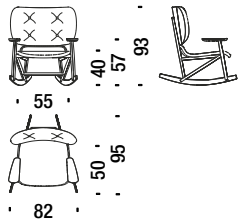

Poltrona faggio schiena paglia

491

1,4 mt. 2,7 m² 0,6 m³ 16 Kg

Beech rocking armchair

Poltrona dondolo faggio

190

2 mt. 3,8 m² 1 m³ 19 Kg FSC® Certified

Beech rocking armchair with back in cane

Poltrona dondolo faggio schiena paglia

478

1,4 mt. 2,7 m² 1 m³ 19 Kg FSC® Certified

Beech Rocking armchair button tufted

Poltrona dondolo capitonè faggio

284

2,7 mt. 5,1 m² 1 m³ 19 Kg FSC® Certified

Beech Stool

Pouf faggio

017

0,8 mt. 1,5 m² 0,1 m³ 5 Kg

Beech chair seat upholstered, back in wood

Sedia faggio sedile rivestito schiena legno 996

0,8 mt. ★ 1,5 m² 0,3 m³ 7,8 Kg **FSC® Certified**

Beech chair w/arms seat upholstered, back in wood