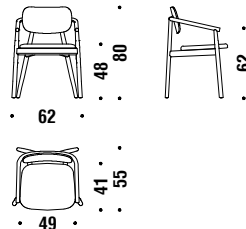

Pouf faggio

017

0,8 mt. 1,5 m² 0,1 m³ 5 Kg

Beech chair seat upholstered, back in wood

Sedia faggio sedile rivestito schiena legno 996

0,8 mt. ★ 1,5 m² 0,3 m³ 7,8 Kg **FSC® Certified**

Beech chair w/arms seat upholstered, back in wood

Sedia faggio c/brac.sedile rivestito schiena legno G25

0,8 mt. ★ 1,5 m² 0,4 m³ 8,8 Kg **FSC® Certified**

Beech chair with upholsterd back

Sedia faggio con schiena imbottita 995

0,8 mt. ★ 1,5 m² 0,3 m³ 8 Kg **FSC® Certified**

Beech chair whit arms and upholsterd back

Sedia faggio con braccioli schiena imbottita G30

0,8 mt. ★ 1,5 m² 0,4 m³ 9 Kg **FSC® Certified**

Oak chair seat upholstered, back in wood

Sedia rovere sedile rivestito schiena legno 495

0,8 mt. ★ 1,5 m² 0,3 m³ 7,8 Kg **FSC® Certified**

Oak chair w/arms seat upholstered, back in wood

Sedia rovere c/brac.sedile rivestito schiena legno G26

0,8 mt. ★ 1,5 m² 0,4 m³ 8,8 Kg **FSC® Certified**

Oak chair with upholsterd back