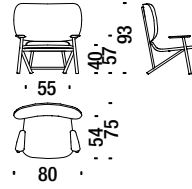

Poltrona faggio

001

2 mt. 3,8 m² 0,6 m³ 16 Kg **FSC® Certified**

Oak armchair

Poltrona rovere

492

2 mt. 3,8 m² 0,6 m³ 16 Kg

Beech armchair button tufted

Poltrona faggio schiena capitonné

490

2 mt. 3,8 m² 0,6 m³ 16 Kg **FSC® Certified**

Oak armchair button tufted

Poltrona rovere schiena capitonné

493

2 mt. 3,8 m² 0,6 m³ 16 Kg

Beech armchair with back in cane

Poltrona faggio schiena paglia

491

1,4 mt. 2,7 m² 0,6 m³ 16 Kg

Beech rocking armchair

Poltrona dondolo faggio

190

2 mt. 3,8 m² 1 m³ 19 Kg FSC® Certified

Beech rocking armchair with back in cane