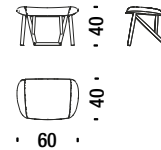

Poltrona faggio schiena capitonné

490

2 mt. 3,8 m² 0,6 m³ 16 Kg **FSC® Certified**

Oak armchair button tufted

Poltrona rovere schiena capitonné

493

2 mt. 3,8 m² 0,6 m³ 16 Kg

Beech armchair with back in cane

Poltrona faggio schiena paglia

491

1,4 mt. 2,7 m² 0,6 m³ 16 Kg

Beech rocking armchair

Poltrona dondolo faggio

190

2 mt. 3,8 m² 1 m³ 19 Kg FSC® Certified

Beech rocking armchair with back in cane

Poltrona dondolo faggio schiena paglia

478

1,4 mt. 2,7 m² 1 m³ 19 Kg FSC® Certified

Beech Rocking armchair button tufted

Poltrona dondolo capitonè faggio

284

2,7 mt. 5,1 m² 1 m³ 19 Kg FSC® Certified

Beech Stool

Pouf faggio

017

0,8 mt. 1,5 m² 0,1 m³ 5 Kg

Beech chair seat upholstered, back in wood

Sedia faggio sedile rivestito schiena legno 996

0,8 mt. ★ 1,5 m² 0,3 m³ 7,8 Kg **FSC® Certified**

Beech chair w/arms seat upholstered, back in wood