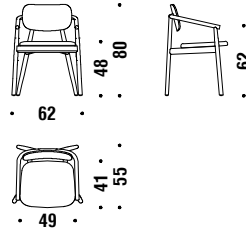

Poltrona faggio schiena paglia

491

1,4 mt. 2,7 m² 0,6 m³ 16 Kg

Beech rocking armchair

Poltrona dondolo faggio

190

2 mt. 3,8 m² 1 m³ 19 Kg FSC® Certified

Beech rocking armchair with back in cane

Poltrona dondolo faggio schiena paglia

478

1,4 mt. 2,7 m² 1 m³ 19 Kg FSC® Certified

Beech Rocking armchair button tufted

Poltrona dondolo capitonè faggio

284

2,7 mt. 5,1 m² 1 m³ 19 Kg FSC® Certified

Beech Stool

Pouf faggio

017

0,8 mt. 1,5 m² 0,1 m³ 5 Kg

Beech chair seat upholstered, back in wood

Sedia faggio sedile rivestito schiena legno 996

0,8 mt. ★ 1,5 m² 0,3 m³ 7,8 Kg **FSC® Certified**

Beech chair w/arms seat upholstered, back in wood

Sedia faggio c/brac.sedile rivestito schiena legno G25

0,8 mt. ★ 1,5 m² 0,4 m³ 8,8 Kg **FSC® Certified**

Beech chair with upholsterd back

Sedia faggio con schiena imbottita 995

0,8 mt. ★ 1,5 m² 0,3 m³ 8 Kg **FSC® Certified**