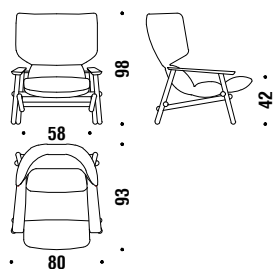

Armchair

Poltrona

001

3,9 mt. ★ 6,3 m² 1 m³ 25 Kg **FSC® Certified**

Chaise Longue

Chaise Longue

036

4,6 mt. ★ 8,8 m² 1 m³ 30 Kg

Foot Stool

Pouf

017

0,1 m³ 5 Kg **FSC® Certified**

Armchair Wing

Poltrona Wing

02Q

3,9 mt. ★ 7,4 m² 1 m³ 26 Kg **FSC® Certified**