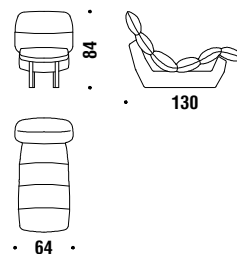

Armchair

Poltrona

001

3,9 mt. ★ 6,3 m² 1 m³ 25 Kg **FSC® Certified**

Chaise Longue

Chaise Longue

036

4,6 mt. ★ 8,8 m² 1 m³ 30 Kg