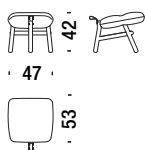

Armchair

Poltrona

001

3,9 mt. ★ 6,3 m² 1 m³ 25 Kg **FSC® Certified**

Chaise Longue

Chaise Longue

036

4,6 mt. ★ 8,8 m² 1 m³ 30 Kg

Foot Stool

Pouf

017

0,1 m³ 5 Kg **FSC® Certified**

Armchair Wing

Poltrona Wing

02Q

3,9 mt. ★ 7,4 m² 1 m³ 26 Kg **FSC® Certified**