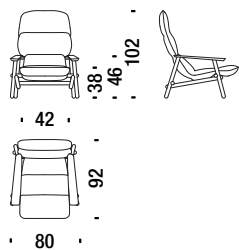

Armchair

Poltrona

001

3,9 mt. ★ 6,3 m² 1 m³ 25 Kg **FSC® Certified**

Chaise Longue

Chaise Longue

036

4,6 mt. ★ 8,8 m² 1 m³ 30 Kg