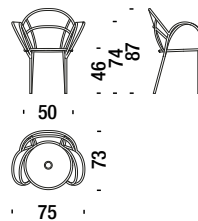

vert - panama

rose - panama

rouge - eau

**Chair**

**Sedia** ..... 050

0,2 m<sup>3</sup> 8 Kg

**Armchair**

**Poltrona** ..... 001

0,5 m<sup>3</sup> 15 Kg

**Settee**

**Divanetto** ..... 078

0,9 m<sup>3</sup> 19 Kg

**Small table Ø50 H.38**

**Tavolo piccolo Ø50 H.38**

**06H**

 0,2 m<sup>3</sup>  7 Kg

**Small table Ø50 H.46**

**Tavolo piccolo Ø50 H.46**

**06I**

 0,2 m<sup>3</sup>  7 Kg

**Large table Ø75 H.38**

**Tavolo grande Ø75 H.38**

**06J**

 0,2 m<sup>3</sup>  10 Kg

**Large table Ø75 H.46**

**Tavolo grande Ø75 H.46**

**06U**

 0,2 m<sup>3</sup>  10 Kg

**Bistrot table**

**Tavolo Bistrot**

**06Z**

 0,5 m<sup>3</sup>  12 Kg