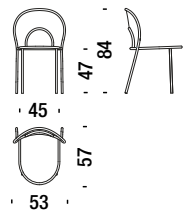

vert - panama

rose - panama

rouge - eau

**Chair**

**Sedia** ..... 050

0,2 m<sup>3</sup> 8 Kg

**Armchair**

**Poltrona** ..... 001

0,5 m<sup>3</sup> 15 Kg

**Settee**

**Divanetto** ..... 078

0,9 m<sup>3</sup> 19 Kg

**Small table Ø50 H.38**

**Tavolo piccolo Ø50 H.38**

**06H**

 0,2 m<sup>3</sup>  7 Kg

**Small table Ø50 H.46**

**Tavolo piccolo Ø50 H.46**

**06I**

 0,2 m<sup>3</sup>  7 Kg

**Large table Ø75 H.38**

**Tavolo grande Ø75 H.38**

**06J**

 0,2 m<sup>3</sup>  10 Kg

**Large table Ø75 H.46**

**Tavolo grande Ø75 H.46**

**06U**

 0,2 m<sup>3</sup>  10 Kg

**Bistrot table**

**Tavolo Bistrot**

**06Z**

 0,5 m<sup>3</sup>  12 Kg