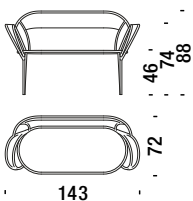

vert - panama

rose - panama

rouge - eau

**Chair**

**Sedia** ..... 050

0,2 m<sup>3</sup> 8 Kg

**Armchair**

**Poltrona** ..... 001

0,5 m<sup>3</sup> 15 Kg

**Settee**

**Divanetto** ..... 078

0,9 m<sup>3</sup> 19 Kg

**Small table Ø50 H.38**

**Tavolo piccolo Ø50 H.38**

**06H**

 0,2 m<sup>3</sup>  7 Kg

**Small table Ø50 H.46**

**Tavolo piccolo Ø50 H.46**

**06I**

 0,2 m<sup>3</sup>  7 Kg

**Large table Ø75 H.38**

**Tavolo grande Ø75 H.38**

**06J**

 0,2 m<sup>3</sup>  10 Kg

**Large table Ø75 H.46**

**Tavolo grande Ø75 H.46**

**06U**

 0,2 m<sup>3</sup>  10 Kg

**Bistrot table**

**Tavolo Bistrot**

**06Z**

 0,5 m<sup>3</sup>  12 Kg