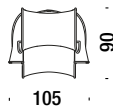

Version monocolour - Versione monocolore

Sunny chair

Sunny sedia 050

0,8 m³ 18 Kg

Chaise Longue left arm

Chaise Longue bracciolo sinistro 066

2,7 m³ 28 Kg

Sunny stool

Sunny pouf 017

0,3 m³ 5 Kg

Armchair

Poltrona 001

1,5 m³ 25 Kg

Chaise Longue right arm

Chaise Longue bracciolo destro 436

2,7 m³ 28 Kg