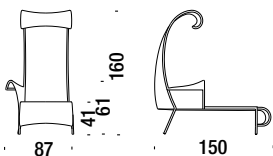

Version monocolour - Versione monocolore

Sunny chair

Sunny sedia 050

0,8 m³ 18 Kg

Chaise Longue left arm

Chaise Longue bracciolo sinistro 066

2,7 m³ 28 Kg

Sunny stool

Sunny pouf 017

0,3 m³ 5 Kg

Armchair

Poltrona 001

1,5 m³ 25 Kg

Chaise Longue right arm

Chaise Longue bracciolo destro 436

2,7 m³ 28 Kg