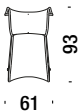

Version monocolour - Versione monocolore

Sunny chair

Sunny sedia 050

0,8 m³ 18 Kg

Chaise Longue left arm

Chaise Longue bracciolo sinistro 066

2,7 m³ 28 Kg

Sunny stool

Sunny pouf 017

0,3 m³ 5 Kg

Armchair

Poltrona 001

1,5 m³ 25 Kg

Chaise Longue right arm

Chaise Longue bracciolo destro 436

2,7 m³ 28 Kg