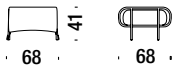

Version monocolour - Versione monocolore

Sunny chair

Sunny sedia 050

0,8 m³ 18 Kg

Chaise Longue left arm

Chaise Longue bracciolo sinistro 066

2,7 m³ 28 Kg

Sunny stool

Sunny pouf 017

0,3 m³ 5 Kg

Armchair

Poltrona 001

1,5 m³ 25 Kg

Chaise Longue right arm

Chaise Longue bracciolo destro 436

2,7 m³ 28 Kg