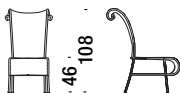

Version monocolour - Versione monocolore

Sunny chair

Sunny sedia 050

0,8 m³ 18 Kg

Chaise Longue left arm

Chaise Longue bracciolo sinistro 066

2,7 m³ 28 Kg

Sunny stool