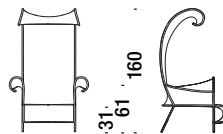

Version monocolour - Versione monocolore

Sunny chair

Sunny sedia 050

0,8 m³ 18 Kg

Chaise Longue left arm

Chaise Longue bracciolo sinistro 066

2,7 m³ 28 Kg

Sunny stool

Sunny pouf 017

0,3 m³ 5 Kg

Armchair

Poltrona 001

1,5 m³ 25 Kg

Chaise Longue right arm

Chaise Longue bracciolo destro 436

2,7 m³ 28 Kg