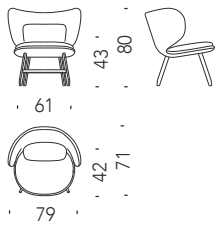

Ariel small armchair

Ariel poltroncina

2,7 mt. 0,5 m³ 20 Kg