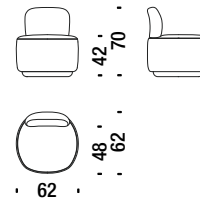

Mimi small armchair

Mimi poltroncina

3,3 mt. 0,4 m³ 24 Kg