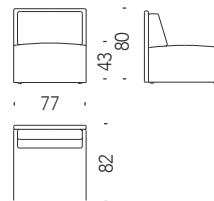

Block central element

Block elemento centrale

0,6 m³ 30 Kg

09X

€