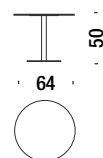

Cubikoo Round

0,3 m³ 15 Kg