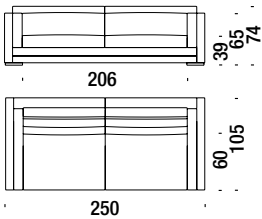

Karmakoma 3 seater sofa major 250

Karmakoma divano 3p major 250

0M1

2,1 m³ 120 Kg