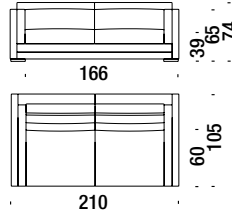

Karmakoma 3 seater sofa 210

Karmakoma divano 3p 210

003

1,8 m³ 80 Kg