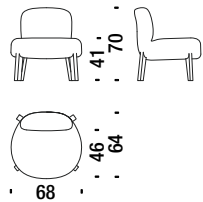

Bonobo small armchair

Bonobo poltroncina

2,1 mt. 0,4 m³ 20 Kg