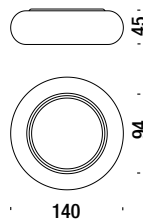

Donut pouf round Ø140

0M7

1 m³ 45 Kg

Joy round stool

0P5

0,2 m³ 5 Kg

Joy round cushion

080

0,1 m³ 1 Kg