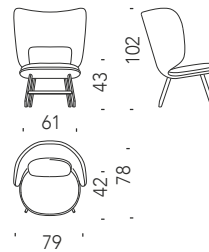

Ayub armchair

Ayub poltrona

3,3 mt. 0,7 m³ 25 Kg