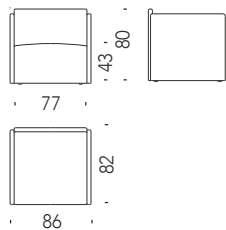

Block armchair

Block poltrona

0,7 m³ 40 Kg

09Y

€