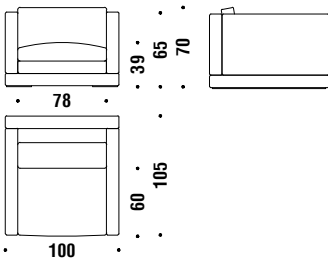

## Karmakoma armchair

Karmakoma poltrona

001

1,1 m<sup>3</sup> 45 Kg