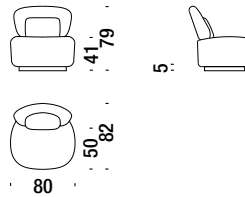

## Karmakoma 3 seater sofa major 250

Karmakoma divano 3p major 250

0M1

2,1 m<sup>3</sup> 120 Kg

## Juju fauteuil

061

0,6 m<sup>3</sup> 19 Kg