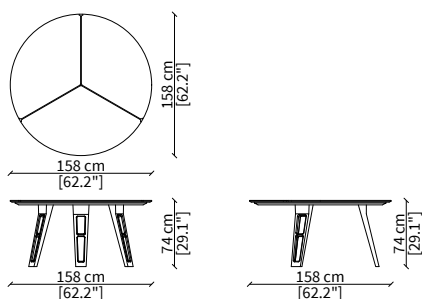

### TAVOLI DA PRANZO/ DINING TABLES

Tavolo rettangolare Legno 250x110 cm  
Wood Rectangular table 250x110 cm

Tavolo rettangolare Vetro 250x110 cm  
Glass Rectangular table 250x110 cm

Tavolo Tondo Legno diam. 158 cm  
Wood Round table diam. 158 cm

Tavolo Tondo Vetro diam. 158 cm  
Glass Round table diam. 158 cm

Dimensioni espresse in cm se non diversamente indicato.  
L'Azienda si riserva il diritto di apportare modifiche ai modelli senza preavviso.  
Tolleranza sulle misure indicate di +/-2%.

Dimensions in centimeter if not differently indicated.  
The Company reserves the right to change the model without any advance notice.  
Tolerance on the given sizes +/-2%.