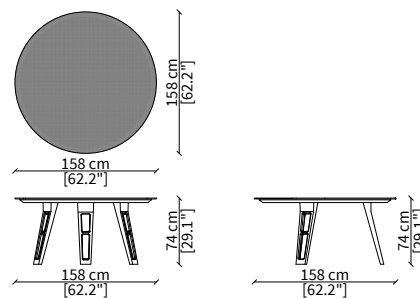

### TAVOLI DA PRANZO/ DINING TABLES

Tavolo rettangolare Legno 250x110 cm  
Wood Rectangular table 250x110 cm

Tavolo rettangolare Vetro 250x110 cm  
Glass Rectangular table 250x110 cm

Tavolo Tondo Legno diam. 158 cm  
Wood Round table diam. 158 cm

Tavolo Tondo Vetro diam. 158 cm  
Glass Round table diam. 158 cm

Dimensioni espresse in cm se non diversamente indicato.  
L'Azienda si riserva il diritto di apportare modifiche ai modelli senza preavviso.  
Tolleranza sulle misure indicate di +/-2%.

Dimensions in centimeter if not differently indicated.  
The Company reserves the right to change the model without any advance notice.  
Tolerance on the given sizes +/-2%.