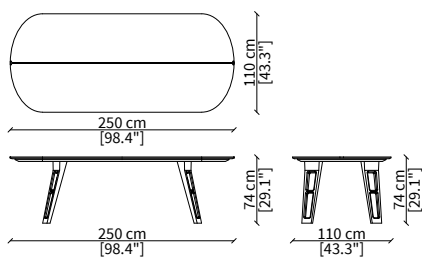

### TAVOLI DA PRANZO/ DINING TABLES

Tavolo rettangolare Legno 250x110 cm  
Wood Rectangular table 250x110 cm

Tavolo rettangolare Vetro 250x110 cm  
Glass Rectangular table 250x110 cm

Tavolo Tondo Legno diam. 158 cm  
Wood Round table diam. 158 cm

Tavolo Tondo Vetro diam. 158 cm  
Glass Round table diam. 158 cm

Dimensioni espresse in cm se non diversamente indicato.  
L'Azienda si riserva il diritto di apportare modifiche ai modelli senza preavviso.  
Tolleranza sulle misure indicate di +/-2%.

Dimensions in centimeter if not differently indicated.  
The Company reserves the right to change the model without any advance notice.  
Tolerance on the given sizes +/-2%.