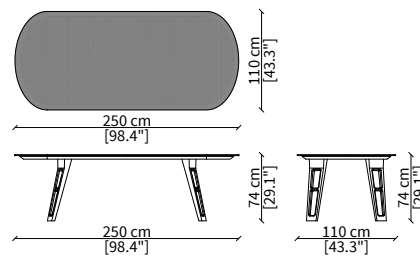

### TAVOLI DA PRANZO/ DINING TABLES

Tavolo rettangolare Legno 250x110 cm  
Wood Rectangular table 250x110 cm

Tavolo rettangolare Vetro 250x110 cm  
Glass Rectangular table 250x110 cm

Tavolo Tondo Legno diam. 158 cm  
Wood Round table diam. 158 cm

Tavolo Tondo Vetro diam. 158 cm  
Glass Round table diam. 158 cm

Dimensioni espresse in cm se non diversamente indicato.  
L'Azienda si riserva il diritto di apportare modifiche ai modelli senza preavviso.  
Tolleranza sulle misure indicate di +/-2%.

Dimensions in centimeter if not differently indicated.  
The Company reserves the right to change the model without any advance notice.  
Tolerance on the given sizes +/-2%.