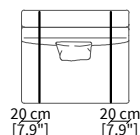

RC - RB - RN

Piedini R 101x10 cm / Feet R 101x10 cm