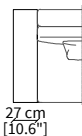

DAVIS

Design Gianfranco Frigerio

BRACCIOLI / ARMRESTS

cod. 12148

Bracciolo CASE 36 cm / Armrest CASE 36 cm

cod. 12526

Bracciolo CASE 56 cm / Armrest CASE 56 cm

cod. 12138

Bracciolo BOOK 27 cm / Armrest BOOK 27 cm

cod. 12139

Bracciolo CLASS 19 cm / Armrest CLASS 19 cm

cod. 12133

Bracciolo TWIN 23 cm / Armrest TWIN 23 cm

cod. 12100

Bracciolo IN 22 cm / Armrest IN 22 cm

cod. 12101