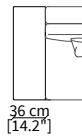

Bracciolo BOOK 27 cm / Armrest BOOK 27 cm

cod. 12139

Bracciolo CLASS 19 cm / Armrest CLASS 19 cm

cod. 12133

Bracciolo TWIN 23 cm / Armrest TWIN 23 cm

cod. 12100

Bracciolo IN 22 cm / Armrest IN 22 cm

cod. 12101

Bracciolo OUT 18 cm / Armrest OUT 18 cm

cod. 12124

Bracciolo FREE 12/25 cm / Armrest FREE 12/25 cm

cod. 12126

Bracciolo FLAT 36 cm / Armrest FLAT 36 cm

cod. 12129

Bracciolo TOP FLAT 36 cm / Armrest TOP FLAT 36 cm

cod. 12125

Bracciolo FLAT 56 cm / Armrest FLAT 56 cm

cod. 12130

Bracciolo TOP FLAT 56 cm / Armrest TOP FLAT 56 cm

Dimensioni espresse in cm se non diversamente indicato.
L'Azienda si riserva il diritto di apportare modifiche ai modelli senza preavviso.
Tolleranza sulle misure indicate di +/- 2%.