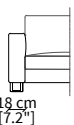

Bracciolo BOOK 27 cm / Armrest BOOK 27 cm

cod. 12139

Bracciolo CLASS 19 cm / Armrest CLASS 19 cm

cod. 12133

Bracciolo TWIN 23 cm / Armrest TWIN 23 cm

cod. 12100

Bracciolo IN 22 cm / Armrest IN 22 cm

cod. 12101

Bracciolo OUT 18 cm / Armrest OUT 18 cm

cod. 12124

Bracciolo FREE 12/25 cm / Armrest FREE 12/25 cm

cod. 12126

Bracciolo FLAT 36 cm / Armrest FLAT 36 cm

cod. 12129

Bracciolo TOP FLAT 36 cm / Armrest TOP FLAT 36 cm

cod. 12125

Bracciolo FLAT 56 cm / Armrest FLAT 56 cm

cod. 12130

Bracciolo TOP FLAT 56 cm / Armrest TOP FLAT 56 cm

Dimensioni espresse in cm se non diversamente indicato.
L'Azienda si riserva il diritto di apportare modifiche ai modelli senza preavviso.
Tolleranza sulle misure indicate di +/- 2%.