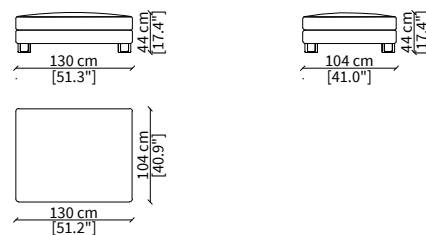

ELEMENTI POUFF / STOOL ELEMENTS

cod. 12119

Elemento 104x104 cm / Element 104x104 cm

cod. 12120

Elemento 84x84 cm / Element 84x84 cm

cod. 12518

Elemento 130x104 cm / Element 130x104 cm