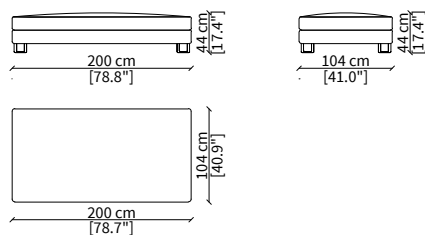

cod. 12147

Elemento 120x104 cm / Element 120x104 cm