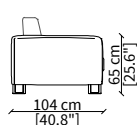

DAVIS

Design Gianfranco Frigerio

BRACCIOLI / ARMRESTS

cod. 12148

Bracciolo CASE 36 cm / Armrest CASE 36 cm

cod. 12526

Bracciolo CASE 56 cm / Armrest CASE 56 cm

cod. 12138

Bracciolo BOOK 27 cm / Armrest BOOK 27 cm

cod. 12139

Bracciolo CLASS 19 cm / Armrest CLASS 19 cm

cod. 12133

Bracciolo TWIN 23 cm / Armrest TWIN 23 cm

cod. 12100

Bracciolo IN 22 cm / Armrest IN 22 cm

cod. 12101

Bracciolo OUT 18 cm / Armrest OUT 18 cm

cod. 12124

Bracciolo FREE 12/25 cm / Armrest FREE 12/25 cm

cod. 12126

Bracciolo FLAT 36 cm / Armrest FLAT 36 cm

cod. 12129

Bracciolo TOP FLAT 36 cm / Armrest TOP FLAT 36 cm

cod. 12125

Bracciolo FLAT 56 cm / Armrest FLAT 56 cm

cod. 12130

Bracciolo TOP FLAT 56 cm / Armrest TOP FLAT 56 cm

Dimensioni espresse in cm se non diversamente indicato.
L'Azienda si riserva il diritto di apportare modifiche ai modelli senza preavviso.
Tolleranza sulle misure indicate di +/- 2%.