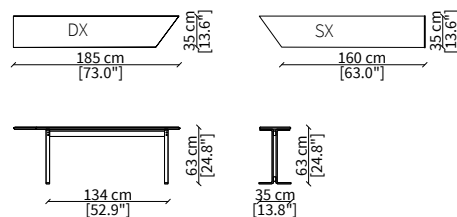

cod. 13159

Tavolino per Davis 160/185 cm / Small table for Davis 160/185 cm

cod. 13160

Tavolino per Davis 180/205 cm / Small table for Davis 180/205 cm

Dimensioni espresse in cm se non diversamente indicato.
L'Azienda si riserva il diritto di apportare modifiche ai modelli senza preavviso.
Tolleranza sulle misure indicate di +/- 2%.