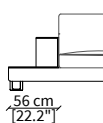

DAVIS

Design Gianfranco Frigerio

BRACCIOLI / ARMRESTS

cod. 12148

Bracciolo CASE 36 cm / Armrest CASE 36 cm

cod. 12526

Bracciolo CASE 56 cm / Armrest CASE 56 cm

cod. 12138

Bracciolo BOOK 27 cm / Armrest BOOK 27 cm

cod. 12139

Bracciolo CLASS 19 cm / Armrest CLASS 19 cm

cod. 12133

Bracciolo TWIN 23 cm / Armrest TWIN 23 cm

cod. 12100

Bracciolo IN 22 cm / Armrest IN 22 cm

cod. 12101