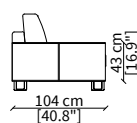

cod. 12138

Bracciolo BOOK 27 cm / Armrest BOOK 27 cm