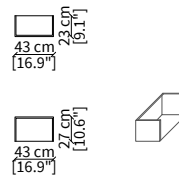

ACCESSORI / ACCESSORIES

cod. 12131

Vassoio 102x34 cm / Tray 102x34 cm

cod. 12132

Vassoio 102x54 cm / Tray 102x54 cm

cod. 12524

Box 27x43 cm

cod. 12525

cod. 13159

Tavolino per Davis 160/185 cm / Small table for Davis 160/185 cm

cod. 13160

Tavolino per Davis 180/205 cm / Small table for Davis 180/205 cm

Dimensioni espresse in cm se non diversamente indicato.
L'Azienda si riserva il diritto di apportare modifiche ai modelli senza preavviso.
Tolleranza sulle misure indicate di +/- 2%.