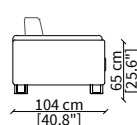

Bracciolo BOOK 27 cm / Armrest BOOK 27 cm

cod. 12139

Bracciolo CLASS 19 cm / Armrest CLASS 19 cm

cod. 12133

Bracciolo TWIN 23 cm / Armrest TWIN 23 cm

cod. 12100

Bracciolo IN 22 cm / Armrest IN 22 cm

cod. 12101

cod. 12125

Bracciolo FLAT 56 cm / Armrest FLAT 56 cm

cod. 12130

Bracciolo TOP FLAT 56 cm / Armrest TOP FLAT 56 cm

Dimensioni espresse in cm se non diversamente indicato.
L'Azienda si riserva il diritto di apportare modifiche ai modelli senza preavviso.
Tolleranza sulle misure indicate di +/- 2%.