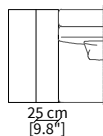

DAVIS

Design Gianfranco Frigerio

BRACCIOLI / ARMRESTS

cod. 12148

Bracciolo CASE 36 cm / Armrest CASE 36 cm

cod. 12526

Bracciolo CASE 56 cm / Armrest CASE 56 cm

cod. 12138

Bracciolo BOOK 27 cm / Armrest BOOK 27 cm

cod. 12139

Bracciolo CLASS 19 cm / Armrest CLASS 19 cm

cod. 12133

Bracciolo TWIN 23 cm / Armrest TWIN 23 cm

cod. 12100

Bracciolo IN 22 cm / Armrest IN 22 cm

cod. 12101