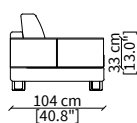

DAVIS

Design Gianfranco Frigerio

BRACCIOLI / ARMRESTS

cod. 12148

Bracciolo CASE 36 cm / Armrest CASE 36 cm

cod. 12526

Bracciolo CASE 56 cm / Armrest CASE 56 cm

cod. 12138