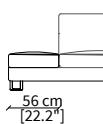

Bracciolo BOOK 27 cm / Armrest BOOK 27 cm

cod. 12139

Bracciolo CLASS 19 cm / Armrest CLASS 19 cm

cod. 12133

Bracciolo TWIN 23 cm / Armrest TWIN 23 cm

cod. 12100

Bracciolo IN 22 cm / Armrest IN 22 cm

cod. 12101

Bracciolo OUT 18 cm / Armrest OUT 18 cm

cod. 12124

Bracciolo FREE 12/25 cm / Armrest FREE 12/25 cm

cod. 12126

Bracciolo FLAT 36 cm / Armrest FLAT 36 cm

cod. 12129

Bracciolo TOP FLAT 36 cm / Armrest TOP FLAT 36 cm

cod. 12125

Bracciolo FLAT 56 cm / Armrest FLAT 56 cm

cod. 12130

Bracciolo TOP FLAT 56 cm / Armrest TOP FLAT 56 cm

Dimensioni espresse in cm se non diversamente indicato.
L'Azienda si riserva il diritto di apportare modifiche ai modelli senza preavviso.
Tolleranza sulle misure indicate di +/- 2%.