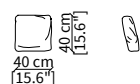

cod. XP

Cuscino 40x40 cm / Cushion 40x40 cm