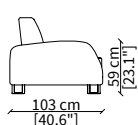

DAVIS

Design Gianfranco Frigerio

BRACCIOLI / ARMRESTS

cod. 12148

Bracciolo CASE 36 cm / Armrest CASE 36 cm

cod. 12526

Bracciolo CASE 56 cm / Armrest CASE 56 cm

cod. 12138

Bracciolo BOOK 27 cm / Armrest BOOK 27 cm

cod. 12139

Bracciolo CLASS 19 cm / Armrest CLASS 19 cm

cod. 12133

Bracciolo TWIN 23 cm / Armrest TWIN 23 cm

cod. 12100

Bracciolo IN 22 cm / Armrest IN 22 cm

cod. 12101