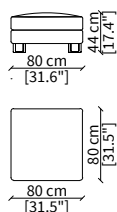

Cuscino 63x40 cm / Cushion 63x40 cm

ELEMENTI POUFF / STOOL ELEMENTS

cod. 12119

Elemento 104x104 cm / Element 104x104 cm

cod. 12120

Elemento 84x84 cm / Element 84x84 cm

cod. 12518

Elemento 130x104 cm / Element 130x104 cm