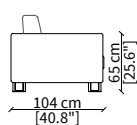

cod. 12124

Bracciolo FREE 12/25 cm / Armrest FREE 12/25 cm