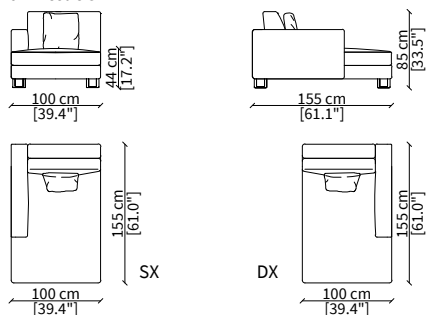

ELEMENTI CHAISE LONGUE CON BRACCIOLO / CHAISE LONGUE WITH ARMREST ELEMENTS

cod. 12113

Elemento 100 cm bracciolo OUT / Element 100 cm armrest OUT