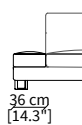

Bracciolo BOOK 27 cm / Armrest BOOK 27 cm

cod. 12139

Bracciolo CLASS 19 cm / Armrest CLASS 19 cm

cod. 12133

Bracciolo TWIN 23 cm / Armrest TWIN 23 cm

cod. 12100

Bracciolo IN 22 cm / Armrest IN 22 cm

cod. 12101

Bracciolo OUT 18 cm / Armrest OUT 18 cm

cod. 12124

Bracciolo FREE 12/25 cm / Armrest FREE 12/25 cm

cod. 12126

Bracciolo FLAT 36 cm / Armrest FLAT 36 cm

cod. 12129

Bracciolo TOP FLAT 36 cm / Armrest TOP FLAT 36 cm

cod. 12125

Bracciolo FLAT 56 cm / Armrest FLAT 56 cm

cod. 12130

Bracciolo TOP FLAT 56 cm / Armrest TOP FLAT 56 cm

Dimensioni espresse in cm se non diversamente indicato.
L'Azienda si riserva il diritto di apportare modifiche ai modelli senza preavviso.
Tolleranza sulle misure indicate di +/- 2%.