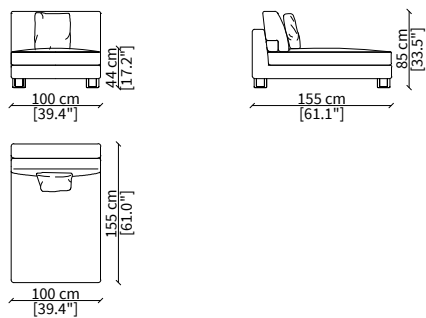

cod. 12136

Elemento 193 cm / Element 193 cm

ELEMENTO CHAISE LONGUE / CHAISE LONGUE ELEMENT

cod. 12110

Elemento 100 cm / Element 100 cm

cod. 12111

Elemento 100 cm / Element 100 cm

Dimensioni espresse in cm se non diversamente indicato.
L'Azienda si riserva il diritto di apportare modifiche ai modelli senza preavviso.
Tolleranza sulle misure indicate di +/- 2%.