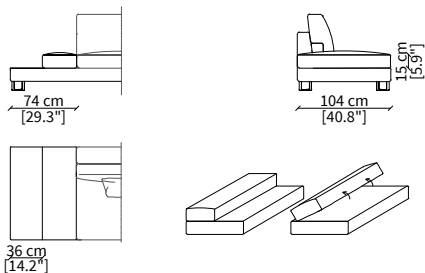

cod. 12125

Bracciolo FLAT 56 cm / Armrest FLAT 56 cm

cod. 12130

Bracciolo TOP FLAT 56 cm / Armrest TOP FLAT 56 cm

Dimensioni espresse in cm se non diversamente indicato.
L'Azienda si riserva il diritto di apportare modifiche ai modelli senza preavviso.
Tolleranza sulle misure indicate di +/- 2%.

Dimensions in centimeter if not differently indicated.
The Company reserves the right to change the models without any advance notice.
Tolerance on the given sizes +/- 2%.

cod. 12127

Bracciolo FLAT 74 cm / Armrest FLAT 74 cm