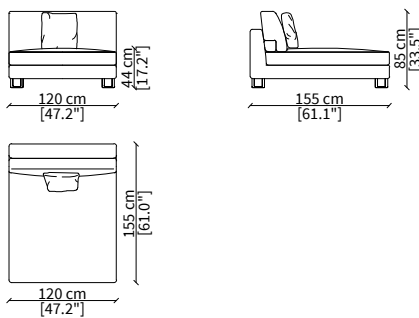

cod. 12136

Elemento 193 cm / Element 193 cm

ELEMENTO CHAISE LONGUE / CHAISE LONGUE ELEMENT

cod. 12110

Elemento 100 cm / Element 100 cm

cod. 12111

Elemento 100 cm / Element 100 cm

Dimensioni espresse in cm se non diversamente indicato.
L'Azienda si riserva il diritto di apportare modifiche ai modelli senza preavviso.
Tolleranza sulle misure indicate di +/- 2%.