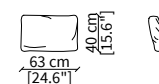

cod. XG

Cuscino 63x40 cm / Cushion 63x40 cm