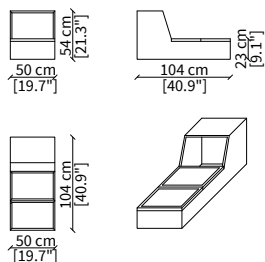

cod. 12525

Cabinet 50x104 cm con due vassoi 33x50 / Cabinet 50x104 with two tray 33x50

cod. TYDA

Lampada per cabinet / Cabinet lamp