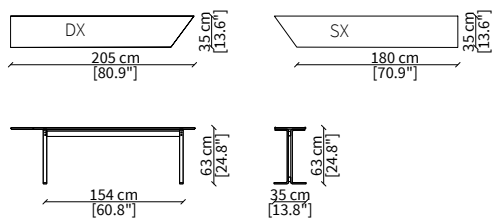

cod. 13159

Tavolino per Davis 160/185 cm / Small table for Davis 160/185 cm

cod. 13160

Tavolino per Davis 180/205 cm / Small table for Davis 180/205 cm

Dimensioni espresse in cm se non diversamente indicato.
L'Azienda si riserva il diritto di apportare modifiche ai modelli senza preavviso.
Tolleranza sulle misure indicate di +/- 2%.