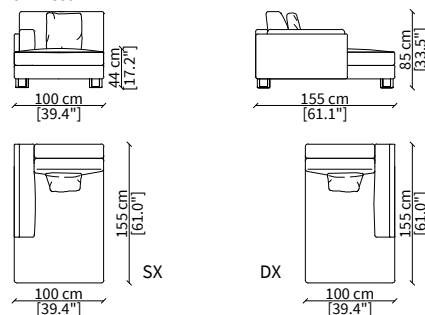

cod. 12113

Elemento 100 cm bracciolo OUT / Element 100 cm armrest OUT

cod. 12115

Elemento 120 cm bracciolo OUT / Element 120 cm armrest OUT

cod. 12112

Elemento 100 cm bracciolo IN / Element 100 cm armrest IN