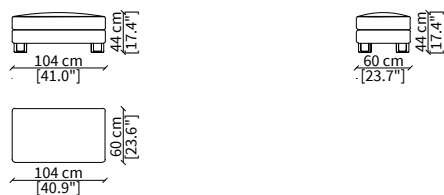

cod. 12121

Elemento 104x60 cm / Element 104x60 cm