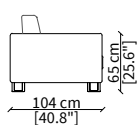

cod. 12101

Bracciolo OUT 18 cm / Armrest OUT 18 cm