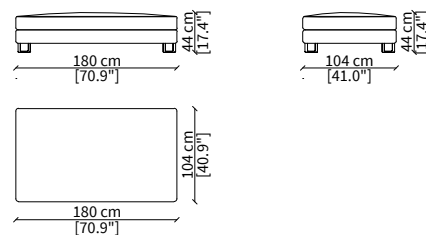

cod. 12146

Elemento 180x104 cm / Element 180x104 cm