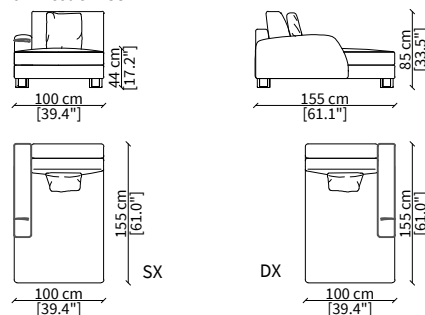

cod. 12134

Elemento 100 cm bracciolo TWIN / Element 100 cm armrest TWIN

cod. 12135

Elemento 120 cm bracciolo TWIN / Element 120 cm armrest TWIN

cod. 12142

Elemento 100 cm bracciolo CLASS / Element 100 cm armrest CLASS

cod. 12143

Elemento 120 cm bracciolo CLASS / Element 120 cm armrest CLASS

cod. 12521

Elemento 120 cm bracciolo CASE / Element 120 cm armrest CASE

Dimensioni espresse in cm se non diversamente indicato.
L'Azienda si riserva il diritto di apportare modifiche ai modelli senza preavviso.
Tolleranza sulle misure indicate di +/- 2%.