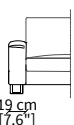

DAVIS

Design Gianfranco Frigerio

BRACCIOLI / ARMRESTS

cod. 12148

Bracciolo CASE 36 cm / Armrest CASE 36 cm

cod. 12526

Bracciolo CASE 56 cm / Armrest CASE 56 cm

cod. 12138

Bracciolo BOOK 27 cm / Armrest BOOK 27 cm

cod. 12139

Bracciolo CLASS 19 cm / Armrest CLASS 19 cm

cod. 12133

Bracciolo TWIN 23 cm / Armrest TWIN 23 cm

cod. 12100

Bracciolo IN 22 cm / Armrest IN 22 cm

cod. 12101