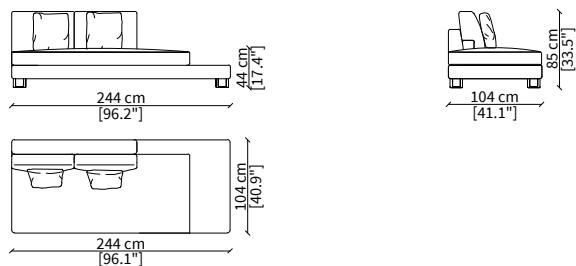

ELEMENTI DORMEUSE TOP / TOP DORMEUSE ELEMENTS

cod. 12522

Elemento 244 cm / Element 244 cm