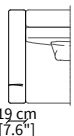

DAVIS

Design Gianfranco Frigerio

BRACCIOLI / ARMRESTS

cod. 12148

Bracciolo CASE 36 cm / Armrest CASE 36 cm

cod. 12526

Bracciolo CASE 56 cm / Armrest CASE 56 cm

cod. 12138

Bracciolo BOOK 27 cm / Armrest BOOK 27 cm

cod. 12139

Bracciolo CLASS 19 cm / Armrest CLASS 19 cm

cod. 12133

Bracciolo TWIN 23 cm / Armrest TWIN 23 cm

cod. 12100

Bracciolo IN 22 cm / Armrest IN 22 cm

cod. 12101