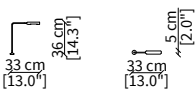

cod. TYDA

Lampada per cabinet / Cabinet lamp