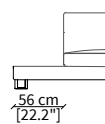

Bracciolo BOOK 27 cm / Armrest BOOK 27 cm

cod. 12139

Bracciolo CLASS 19 cm / Armrest CLASS 19 cm

cod. 12133

Bracciolo TWIN 23 cm / Armrest TWIN 23 cm

cod. 12100

Bracciolo IN 22 cm / Armrest IN 22 cm

cod. 12101

Bracciolo OUT 18 cm / Armrest OUT 18 cm

cod. 12124

Bracciolo FREE 12/25 cm / Armrest FREE 12/25 cm

cod. 12126

Bracciolo FLAT 36 cm / Armrest FLAT 36 cm

cod. 12129

Bracciolo TOP FLAT 36 cm / Armrest TOP FLAT 36 cm

cod. 12125

Bracciolo FLAT 56 cm / Armrest FLAT 56 cm

cod. 12130

Bracciolo TOP FLAT 56 cm / Armrest TOP FLAT 56 cm

Dimensioni espresse in cm se non diversamente indicato.
L'Azienda si riserva il diritto di apportare modifiche ai modelli senza preavviso.
Tolleranza sulle misure indicate di +/- 2%.