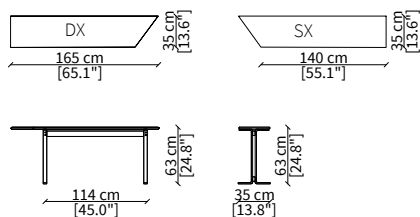

cod. 13159

Tavolino per Davis 160/185 cm / Small table for Davis 160/185 cm

cod. 13160

Tavolino per Davis 180/205 cm / Small table for Davis 180/205 cm

Dimensioni espresse in cm se non diversamente indicato.
L'Azienda si riserva il diritto di apportare modifiche ai modelli senza preavviso.
Tolleranza sulle misure indicate di +/- 2%.