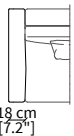

DAVIS

Design Gianfranco Frigerio

BRACCIOLI / ARMRESTS

cod. 12148

Bracciolo CASE 36 cm / Armrest CASE 36 cm

cod. 12526

Bracciolo CASE 56 cm / Armrest CASE 56 cm

cod. 12138

Bracciolo BOOK 27 cm / Armrest BOOK 27 cm

cod. 12139

Bracciolo CLASS 19 cm / Armrest CLASS 19 cm

cod. 12133

Bracciolo TWIN 23 cm / Armrest TWIN 23 cm

cod. 12100

Bracciolo IN 22 cm / Armrest IN 22 cm

cod. 12101

Bracciolo OUT 18 cm / Armrest OUT 18 cm

cod. 12124

Bracciolo FREE 12/25 cm / Armrest FREE 12/25 cm

cod. 12126

Bracciolo FLAT 36 cm / Armrest FLAT 36 cm

cod. 12129

Bracciolo TOP FLAT 36 cm / Armrest TOP FLAT 36 cm

cod. 12125

Bracciolo FLAT 56 cm / Armrest FLAT 56 cm

cod. 12130

Bracciolo TOP FLAT 56 cm / Armrest TOP FLAT 56 cm

Dimensioni espresse in cm se non diversamente indicato.
L'Azienda si riserva il diritto di apportare modifiche ai modelli senza preavviso.
Tolleranza sulle misure indicate di +/- 2%.