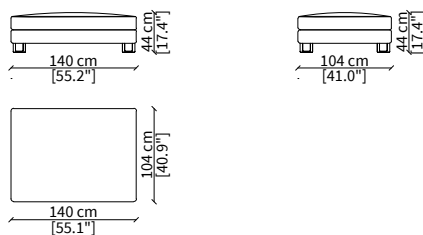

cod. 12145

Elemento 140x104 cm / Element 140x104 cm