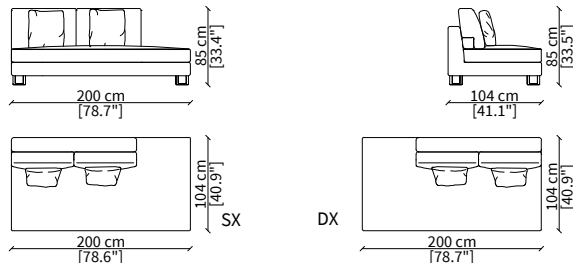

cod. 12109

Elemento 220 cm / Element 220 cm

ELEMENTI DORMEUSE / DORMEUSE ELEMENTS

cod. 12116

Elemento 140cm / Element 140 cm

cod. 12117

Elemento 200cm / Element 200 cm

Dimensioni espresse in cm se non diversamente indicato.
L'Azienda si riserva il diritto di apportare modifiche ai modelli senza preavviso.
Tolleranza sulle misure indicate di +/- 2%.