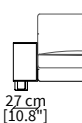

DAVIS

Design Gianfranco Frigerio

BRACCIOLI / ARMRESTS

cod. 12148

Bracciolo CASE 36 cm / Armrest CASE 36 cm

cod. 12526

Bracciolo CASE 56 cm / Armrest CASE 56 cm

cod. 12138

Bracciolo BOOK 27 cm / Armrest BOOK 27 cm

cod. 12139

Bracciolo CLASS 19 cm / Armrest CLASS 19 cm

cod. 12133

Bracciolo TWIN 23 cm / Armrest TWIN 23 cm

cod. 12100

Bracciolo IN 22 cm / Armrest IN 22 cm

cod. 12101