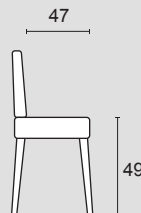

Chaise Bounty: panneau

Chaise Linear: mousse injectée.

Note:

Pour la version mix coussins en tissu avec cotés et extérieur dos en cuir catégorie Soft non déhoussables.

Archie
St.Tropez

Bounty

Linear

356

Archie

St.Tropez

Bounty

Linear

356

Feet - Pieds::

Eucalyptus (LE05)
Grey wood (LE12)

Eucalyptus (LE05)
Grey wood (LE12)