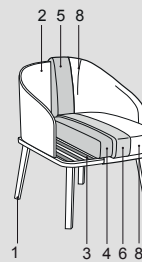

Archie

St.Tropez

Bounty

Linear

356

Feet - Pieds::

Eucalyptus (LE05)
Grey wood (LE12)

Eucalyptus (LE05)
Grey wood (LE12)