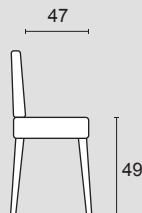

Chair Archie - St.Tropez - Bounty - Linear - 356

WOOD

	  Archie St.Tropez - Archie St.Tropez	 Bounty - Bounty	 Linear - Linear	 356 - 356
Upholstering Revetement (8)	Removable <i>Déhoussable</i> —	Removable <i>Déhoussable</i> —	Removable <i>Déhoussable</i> —	Removable <i>Déhoussable</i> —
Not removable <i>Non déhoussable</i>				
Padding Rembourrages (4-5-6-7)	+ D.35kg/m³ Tecnoform	+ D.35kg/m³ Tecnoform	Injected foam	+ D.35kg/m³ Tecnoform

TECHNICAL INFORMATION

Structure: 1-2

Chairs Archie, 356 and St.Tropez: molded curved multilayer wooden panel backrest, E1 category multilayer wooden seat panel.

Chair Bounty: molded curved multilayer wooden seat and backrest panel.

Chair Linear: steel frame fully covered in injected foam padding.

Solid wood legs for all the legs.

Springing: 2-3

Chairs Archie, 356 and St.Tropez: mechanically pretensioned propylene fiber and latex elastic belts seat, multilayer wooden backrest.

Chair Bounty: panel.

Chair Linear: injected foam padding.

Note:

For mix version fabric cushions with sides and outer back in leather Soft category not removable.

INFORMATIONS TECHNIQUES

Structure: 1-2

Archie, 356 et St.Tropez: dossier en panneau en bois multipli incurvé moulé, assise en panneau de bois multipli catégorie E1.

Chaise Bounty: assise et dossier en bois multipli incurvé moulé.

Chaise Linear: structure en acier complètement revêtue en mousse injectée.

Pied en bois massif pour toutes les chaises.

Suspension: 2-3

Chaises Archie, 356 et St.Tropez: assise avec sangles élastiques en fibre de propylène et latex prétendues mécaniquement, dossier en bois multipli.

Chaise Bounty: panneau

Chaise Linear: mousse injectée.

Note:

Pour la version mix coussins en tissu avec cotés et extérieur dos en cuir catégorie Soft non déhoussables.

Bounty

Feet - Pieds::