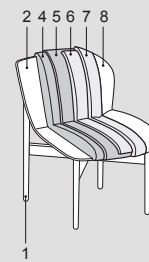

Chaise Bounty: assise et dossier en bois multipli incurvé moulé.

Chaise Linear: structure en acier complètement revêtue en mousse injectée.

Pied en bois massif pour toutes les chaises.

Suspension: 2-3

Chaises Archie, 356 et St.Tropez: assise avec sangles élastiques en fibre de propylène et latex prétendues mécaniquement, dossier en bois multipli.

Chaise Bounty: panneau

Chaise Linear: mousse injectée.

Note:

Pour la version mix coussins en tissu avec cotés et extérieur dos en cuir catégorie Soft non déhoussables.

Archie
St.Tropez

Bounty

Linear

356

Archie

St.Tropez

Bounty

Linear

356

Feet - Pieds::

Eucalyptus (LE05)
Grey wood (LE12)

Eucalyptus (LE05)
Grey wood (LE12)