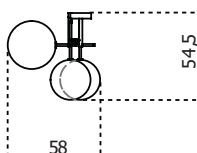

Gallotti&Radice

Bolle Aria

2020

Lampada da parete o soffitto a luce LED dimmerabile con 3 sfere in cristallo trasparente soffiato a bocca. Parti metalliche in ottone brunito a mano.

Cm (L x W x H)
58 x 54,5 x 60

Inches (L x W x H)
23 x 21½ x 23¾

USA Version