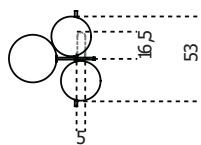

Gallotti&Radice

Bolle Aria

2020

Lampada da parete o soffitto a luce LED dimmerabile con 3 sfere in cristallo trasparente soffiato a bocca. Parti metalliche in ottone brunito a mano.

Cm (L x W x H)
58 x 54,5 x 60

Inches (L x W x H)
23 x 21½ x 23¾

USA Version