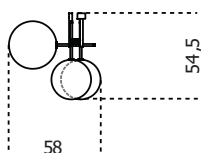

Gallotti&Radice

Bolle Aria

2020

Lampada da parete o soffitto a luce LED dimmerabile con 3 sfere in cristallo trasparente soffiato a bocca. Parti metalliche in ottone brunito a mano.

Cm (L x W x H)
58 x 54,5 x 60

Inches (L x W x H)
23 x 21½ x 23¾

USA Version