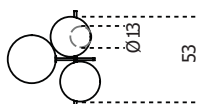

Gallotti&Radice

Bolle Aria

2020

Lampada da parete o soffitto a luce LED dimmerabile con 3 sfere in cristallo trasparente soffiato a bocca. Parti metalliche in ottone brunito a mano.

Cm (L x W x H)
58 x 54,5 x 60

Inches (L x W x H)
23 x 21½ x 23¾

USA Version