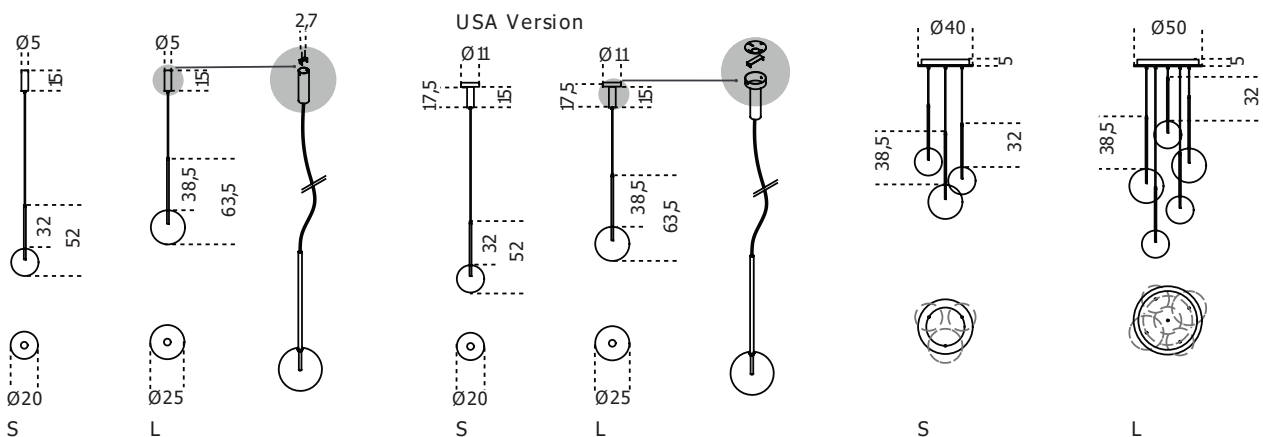

Bolle Sola

2019

Lampada a sospensione a luce LED non dimmerabile. Sfera in cristallo trasparente soffiato a bocca. Parti metalliche in ottone brunito a mano. In dotazione cavo da 4mt per regolare l'altezza. Su richiesta realizzabili set da 3 e 5 lampade con un unico rosone, questa versione è dimmerabile solo per voltaggio 220-240V.

Cm (L x W x H)	Inches (L x W x H)
S Ø20 x 50,5	S Ø8 x 20
L Ø25 x 62	L Ø10 x 24½

Finiture

Cristallo

Trasparente

Metallo

Ottone brunito a
mano