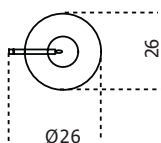

# **Bolle Tavolo 1**

2015

Lampada da tavolo singola a luce LED non dimmerabile. Sfera in cristallo trasparente soffiato a bocca. Parti metalliche in ottone brunito a mano.

Cm (L x W x H)  
26 x 26 x 28

Inches (L x W x H)  
10 $\frac{1}{4}$  x 10 $\frac{1}{4}$  x 11 $\frac{1}{4}$