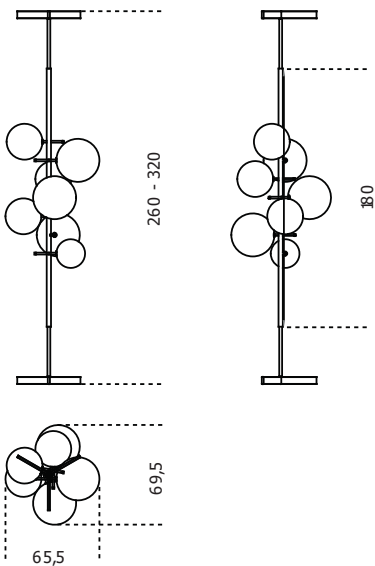

Gallotti&Radice

Bolle Verticale

2022

Lampada telescopica terra-soffitto a luce LED dimmerabile dotata di 7 sfere in cristallo trasparente soffiato a bocca. Struttura del corpo luce in ottone brunito a mano. Parte telescopica in metallo brunito scuro. Altezza regolabile da 260 a 320cm con sistema di fissaggio a soffitto.

Cm (L x W x H)	Inches (L x W x H)
65.5 x 69.5 x 320	26 x 27½ x 126

Finiture

Cristallo

Trasparente

Metallo

Ottone brunito a mano