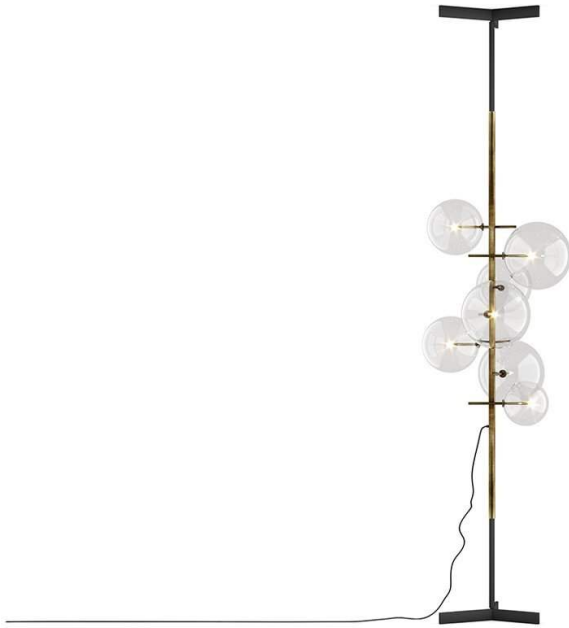

Gallotti&Radice

Bolle Verticale

2022

Lampada telescopica terra-soffitto a luce LED dimmerabile dotata di 7 sfere in cristallo trasparente soffiato a bocca. Struttura del corpo luce in ottone brunito a mano. Parte telescopica in metallo brunito scuro. Altezza regolabile da 260 a 320cm con sistema di fissaggio a soffitto.

Cm (L x W x H)	Inches (L x W x H)
65.5 x 69.5 x 320	26 x 27½ x 126

Finiture

Cristallo

Trasparente

Metallo

Ottone brunito a mano