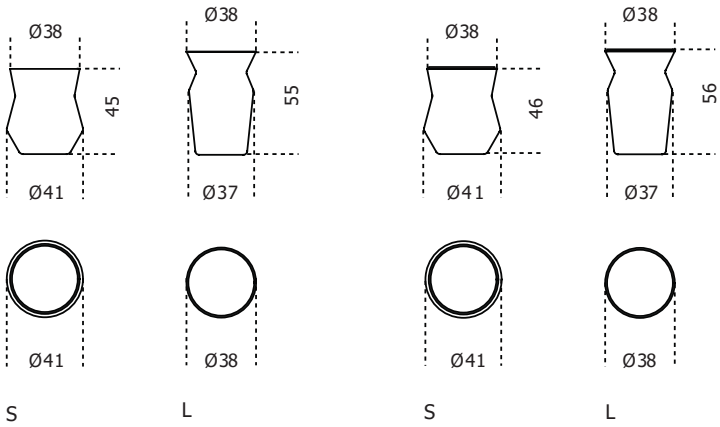

Cm (L x W x H)	Inches (L x W x H)
Specchio / Mirror	Specchio / Mirror
S Ø41 x 45	S Ø16¼ x 17¾
L Ø38 x 55	L Ø15 x 21¾
Marmo / Marble	Marmo / Marble
S Ø41 x 46	S Ø16¼ x 18¾
L Ø38 x 56	L Ø15 x 22¼

Piano in marmo
Marble top

Black open pore