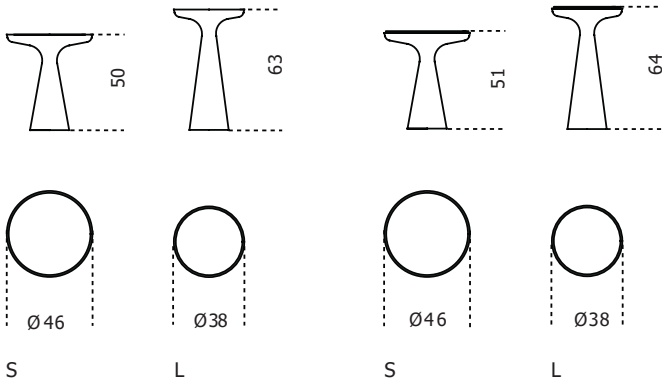

| Cm (L x W x H) | Inches (L x W x H) |
|-------------------|--------------------|
| Specchio / Mirror | Specchio / Mirror |
| S Ø46 x 50 | S Ø18¼ x 19¾ |
| L Ø38 x 63 | L Ø15 x 25 |
| Marmo / Marble | Marmo / Marble |
| S Ø46 x 51 | S Ø18¼ x 20¼ |
| L Ø38 x 64 | L Ø15 x 25¼ |

Layer Wood

Black open pore