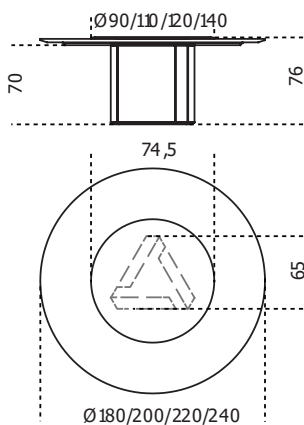

Cm (L x W x H)	Inches (L x W x H)
Ø180 x 76	Ø71 x 30
Ø200 x 76	Ø78¾ x 30
Ø220 x 76	Ø86¾ x 30
Ø240 x 76	Ø94½ x 30

Finishings

Marble

Sahara Noir

Glass

Bright black

Metal

Bright stainless steel
"supermirror"