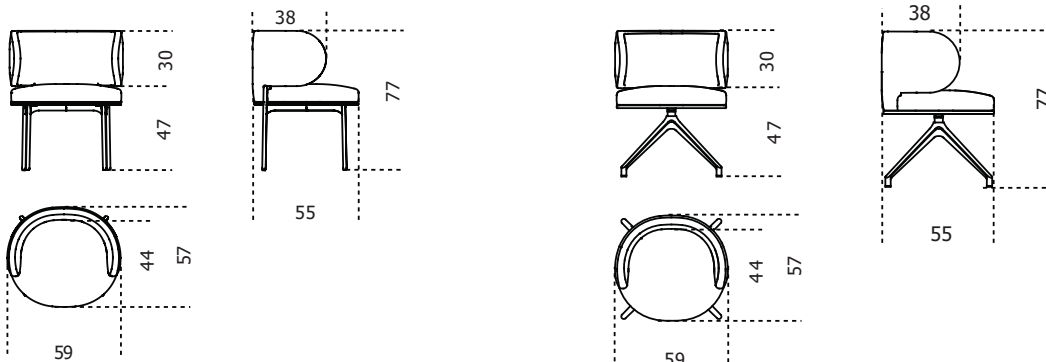

Cm (L x W x H)
59 x 57 x 77

Inches (L x W x H)
23¼ x 22½ x 30½

Versione girevole
Swivel version

Finishings

Metal

Warm Grey

Leather Cat.L1

Fard anthracite
2379