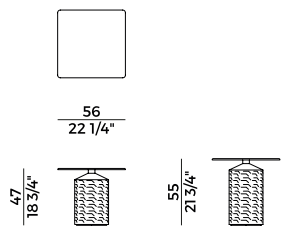

871/TBQ

tavolino \ coffee table