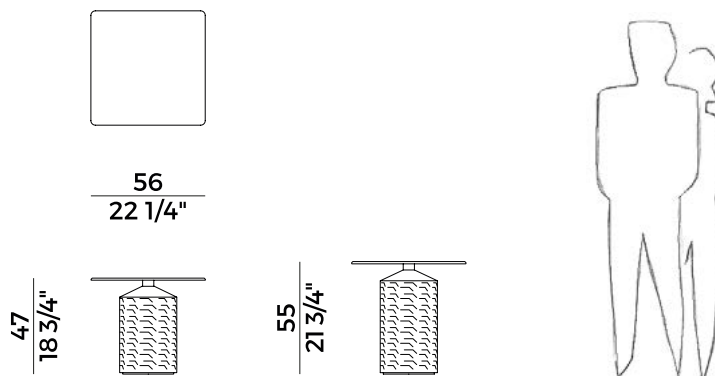

Informazioni tecniche \ *Technical information*

Descrizione tecnica \ *Technical description*

Tavolino con piano quadrato e base in ceramica, altezza 47 cm o 55 cm, con finitura lucida color pesca, grigio sabbia o cioccolato e borchia alla base del piano con finitura ottone brunito. Piano in vetro bronzo temperato o noce Canaletto. Finiture di collezione.

Coffee table with square top and ceramic base, height 47 cm or 55 cm, in peach, sand grey or chocolate glossy finish with stud at the base of the top with bronzed brass finish. Bronzed tempered glass or Canaletto walnut top. Finishes as per collection.

Dimensioni \ *Dimensions*

Imballaggi \ *Packaging*

PACKAGING - H 47

2 box = m³ 0.14

gross weight wood - Kg 21

gross weight glass - Kg 30

PACKAGING - H 55

2 box = m³ 0.17

gross weight wood - Kg 22

gross weight glass - Kg 31