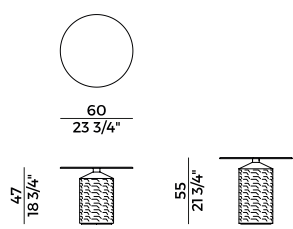

Collezione Hishi \

Hishi collection

Collezione di tavolini con piano circolare o quadrato e base in ceramica, altezza 47 cm o 55 cm, con finitura lucida color pesca, grigio sabbia o cioccolato e borchia alla base del piano con finitura ottone brunito. Piano in vetro bronzo temperato o noce Canaletto nella versione indoor. Piano in vetro bronzo temperato nella versione outdoor. Finiture di collezione.

Collection of coffee tables with round or square top and ceramic base, height 47 cm or 55 cm, in peach, sand grey or chocolate glossy finish with stud at the base of the top with bronzed brass finish. Bronzed tempered glass or Canaletto walnut top in the indoor version. Bronzed tempered glass top in the outdoor version. Finishes as per collection.

871/TBC

tavolino \ coffee table