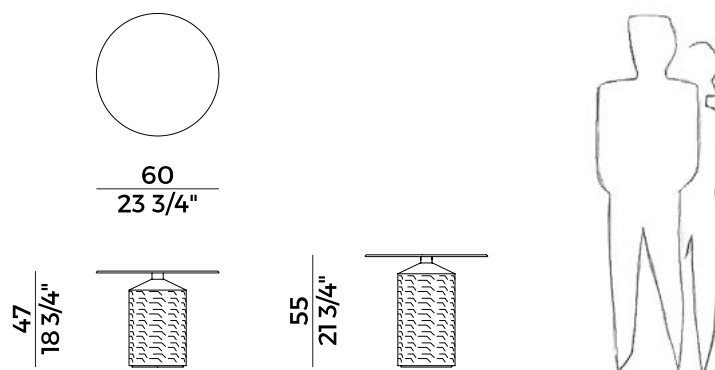

Informazioni tecniche \ *Technical information*

Descrizione tecnica \ *Technical description*

Tavolino con piano circolare e base in ceramica, altezza 47 cm o 55 cm, con finitura lucida color pesca, grigio sabbia o cioccolato e borchia alla base del piano con finitura ottone brunito. Piano in vetro bronzo temperato o noce Canaletto. Finiture di collezione.

Coffee table with round top and ceramic base, height 47 cm or 55 cm, in peach, sand grey or chocolate glossy finish with stud at the base of the top with bronzed brass finish. Bronzed tempered glass or Canaletto walnut top. Finishes as per collection.

Dimensioni \ *Dimensions*

Imballaggi \ *Packaging*

PACKAGING - H 47

2 box = m³ 0.15

gross weight wood - Kg 21

gross weight glass - Kg 30

PACKAGING - H 55

2 box = m³ 0.18

gross weight wood - Kg 22

gross weight glass - Kg 31