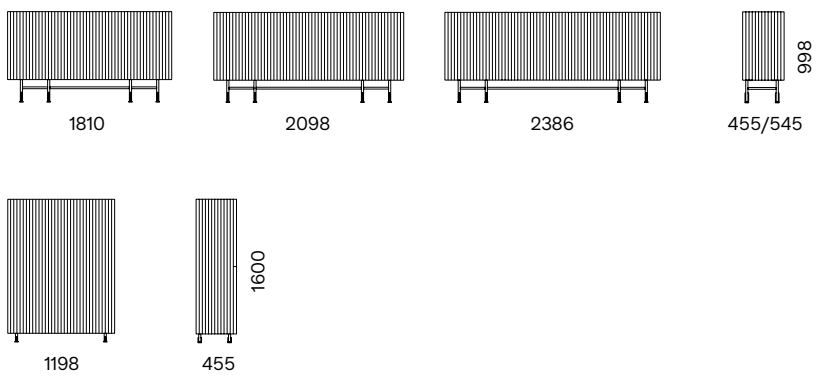

CREDENZE E MADIE
CABINETS & SIDEBOARDS

INTERNO / INDOOR

Contenitori con ante scorrevoli a pacchetto, fianchi esterni ed i frontali caratterizzati da un motivo ondulato in senso verticale. Il piano del contenitore è dotato di uno scuretto di 10 × 10 mm, che permette l'apertura dei frontali. I contenitori a terra poggiano su un traliccio nero dotato di piedini regolatori in ottone lucido.

Cabinets with bi-folding doors, external sides and frontals with a vertically engraved wavy pattern. The top of the cabinet has a 10 × 10 mm milling, and resulting gap allows the doors opening. Self-standing cabinets rest on a black trestle, fitted with adjustable feet in polished brass.

DIMENSIONI / DIMENSIONS (mm)

SOSPESA / HANGING

TERRA / SELF-STANDING

TEXTURES

TEXTURE BOOK ¹

FINITURE / FINISHES

SURFACES