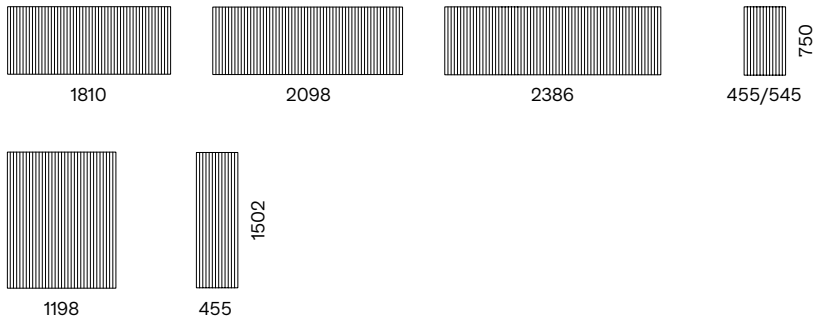

CREDENZE E MADIE
CABINETS & SIDEBOARDS

INTERNO / INDOOR

Contenitori con ante scorrevoli a pacchetto, fianchi esterni ed i frontali caratterizzati da un motivo ondulato in senso verticale. Il piano del contenitore è dotato di uno scuretto di 10 × 10 mm, che permette l'apertura dei frontali. I contenitori a terra poggiano su un traliccio nero dotato di piedini regolatori in ottone lucido.

Cabinets with bi-folding doors, external sides and frontals with a vertically engraved wavy pattern. The top of the cabinet has a 10 × 10 mm milling, and resulting gap allows the doors opening. Self-standing cabinets rest on a black trestle, fitted with adjustable feet in polished brass.

DIMENSIONI / DIMENSIONS (mm)

SOSPESA / HANGING

TERRA / SELF-STANDING

TEXTURES

TEXTURE BOOK ¹

FINITURE / FINISHES

SURFACES