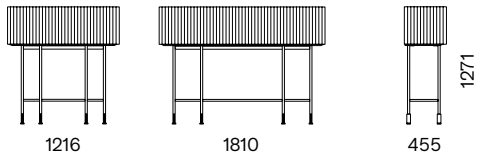

CREDENZE E MADIE
CABINETS & SIDEBOARDS

INTERNO / INDOOR

Nel mobile Aero Bar lo schienale ed il lato interno dei fianchi sono rivestiti di specchi, sono dotati di vassoio asportabile in Solid Surface bianco. Il piano del mobile bar è dotato di uno scuretto di 10 × 10 mm, che permette l'apertura dei frontali. I contenitori a terra poggiano su un traliccio nero dotato di piedini regolatori in ottone lucido.

In the bar cabinet Aero Bar, the back and the internal sides of the structure are fitted with mirrors. The internal side of flap-down door is fitted with a panel in white Solid Surface. The top of the cabinet has a 10 × 10 mm milling, the resulting gap allows the doors opening. Self-standing cabinets rest on a black trestle, fitted with adjustable feet in polished brass.

DIMENSIONI / DIMENSIONS (mm)

TEXTURES

TEXTURE BOOK ¹

FINITURE / FINISHES

SURFACES