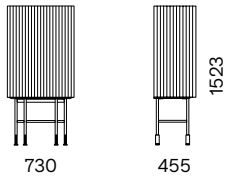

CREDENZE E MADIE
CABINETS & SIDEBOARDS

INTERNO / INDOOR

Nel mobile Aero Bar lo schienale ed il lato interno dei fianchi sono rivestiti di specchi, sono dotati di vassoio asportabile in Solid Surface bianco. Il piano del mobile bar è dotato di uno scuretto di 10 × 10 mm, che permette l'apertura dei frontali. I contenitori a terra poggiano su un traliccio nero dotato di piedini regolatori in ottone lucido.

In the bar cabinet Aero Bar, the back and the internal sides of the structure are fitted with mirrors. The internal side of flap-down door is fitted with a panel in white Solid Surface. The top of the cabinet has a 10 × 10 mm milling, the resulting gap allows the doors opening. Self-standing cabinets rest on a black trestle, fitted with adjustable feet in polished brass.

DIMENSIONI / DIMENSIONS (mm)

TEXTURES

TEXTURE BOOK ¹

FINITURE / FINISHES

SURFACES