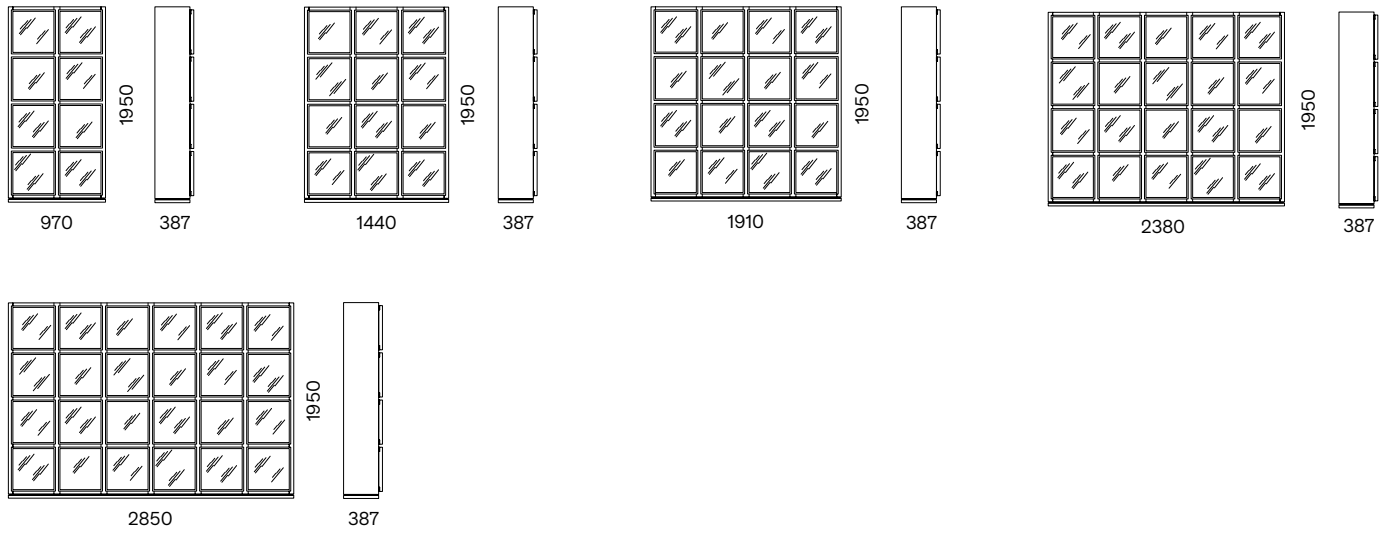

CREDENZE E MADIE  
CABINETS & SIDEBOARDS

INTERNO / INDOOR

Contenitori dotati di ante Vetro Trasparente con cornice, cerniere personalizzate regolabili in finitura Cromo Nero. Nei contenitori non sono presenti fianchi divisori. La stabilità dei ripiani è garantita dalla presenza di fasce frontali fisse.

Containers equipped with Transparent Glass doors with a frame and customized adjustable hinges in a Black Chrome finish. These containers do not have dividing side panels. Fixed front strips ensure shelf stability.

DIMENSIONI / DIMENSIONS (mm)

H 1950

H 2420

TEXTURES

TEXTURE BOOK 7

FINITURE / FINISHES

SURFACES