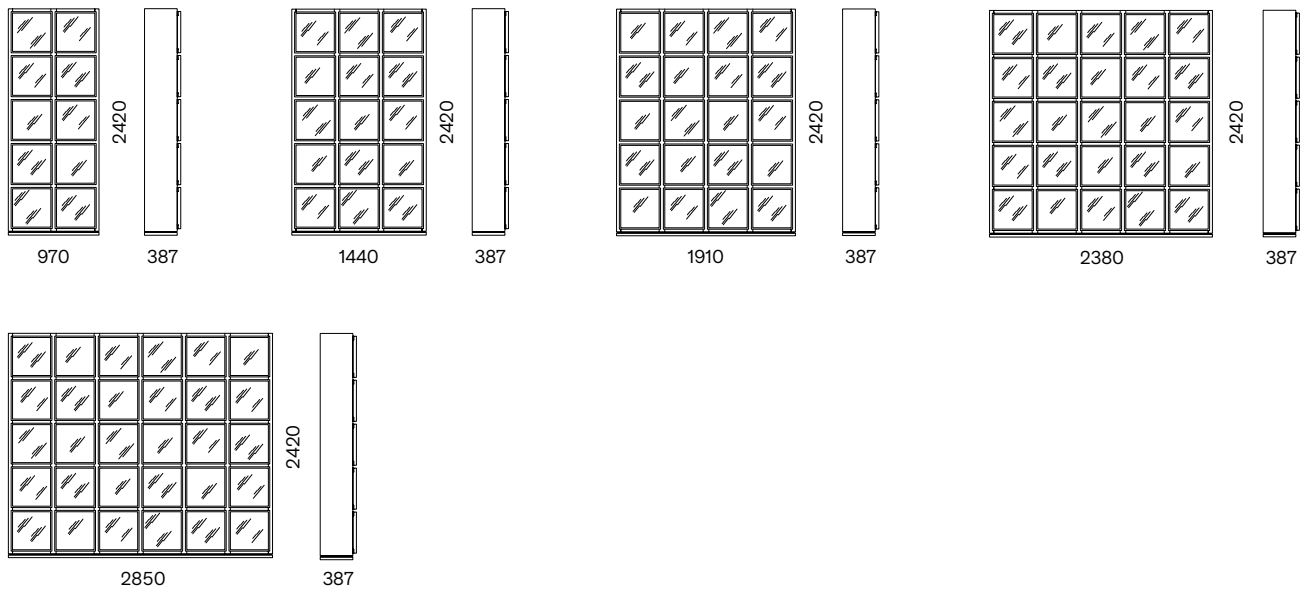

CREDENZE E MADIE  
CABINETS & SIDEBOARDS

INTERNO / INDOOR

Contenitori dotati di ante Vetro Trasparente con cornice, cerniere personalizzate regolabili in finitura Cromo Nero. Nei contenitori non sono presenti fianchi divisori. La stabilità dei ripiani è garantita dalla presenza di fasce frontali fisse.

Containers equipped with Transparent Glass doors with a frame and customized adjustable hinges in a Black Chrome finish. These containers do not have dividing side panels. Fixed front strips ensure shelf stability.

DIMENSIONI / DIMENSIONS (mm)

H 1950

H 2420

TEXTURES

TEXTURE BOOK 7

FINITURE / FINISHES

SURFACES