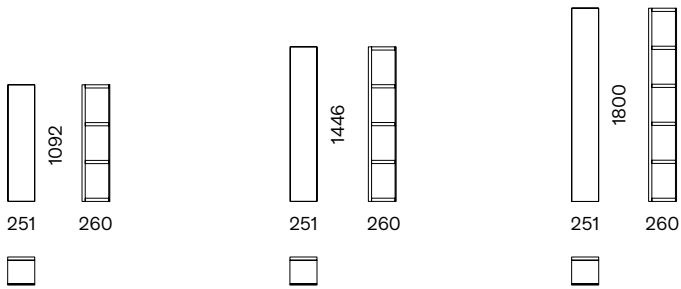

DIMENSIONI / DIMENSIONS (mm)

TEXTURES

TEXTURE BOOK ⁷

FINITURE / FINISHES

LO Laccato Opaco
Matt Lacquered

LL Laccato Lucido
Glossy Lacquered

LE Legno
Wood

SURFACES

AN Anticatura
Antique

FO Foglie
Foils

ME Metal

VI Vintage

3D Incisioni 3D
Engraved decorations 3D

AB Abrasioni
Sanded decorations

RE Resine
Resins

TO Resina Toccaferro
Toccaferro resin

TA Tattoo