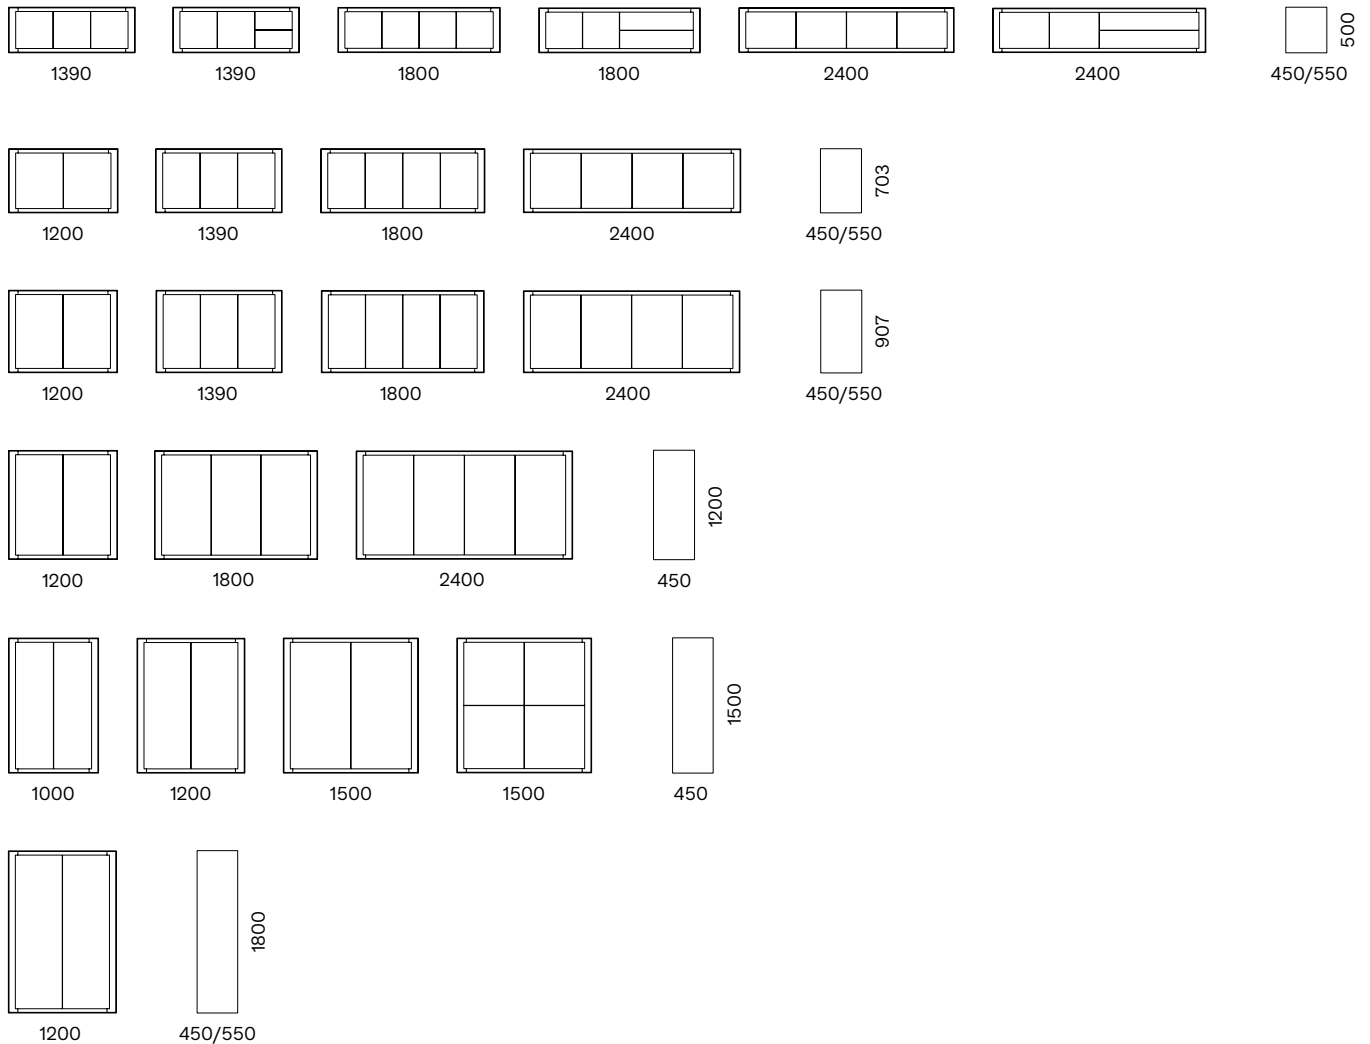

CREDENZE E MADIE  
CABINETS & SIDEBOARDS

INTERNO / INDOOR

Contenitori con ante scorrevoli a pacchetto. La struttura è realizzata a corpo unico, non esistono giunzioni tra fianchi, piano e fondo. I contenitori sono dotati di fascette laterali frontali di larghezza 100 mm e di cornici superiori ed inferiori di altezza 60 mm. I frontali laterali sono provvisti di uno scuretto sui lati superiore ed esterno che serve da maniglia. I frontali centrali hanno lo scuretto solo sulla parte superiore.

Cabinets with bi-folding doors. The structure is realized as a single piece, there are no joints between sides, top and bottom. Cabinets have lateral frames large 100 mm and top and bottom frames 60 mm high. Lateral frontals have an internal groove on the top part and external side which serve as pull-outs (handles). Central frontals have the internal groove only on the top part.

DIMENSIONI / DIMENSIONS (mm)

TERRA E SOSPESA / SELF-STANDING & HANGING

TEXTURES

TEXTURE BOOK ↗

FINITURE / FINISHES

- LO Laccato Opaco  
Matt Lacquered
- LL Laccato Lucido  
Glossy Lacquered
- LE Legno  
Wood

PIEDINI E BASAMENTI / FEET AND BASES

Piedini Uno  
Uno feet

Piedini Modern  
Modern feet

Piedini Simple  
Simple feet

Traliccio Arquè  
Arquè trestle

Base Volume H 30  
Volume base H 30

Base Volume H 50  
Volume base H 50