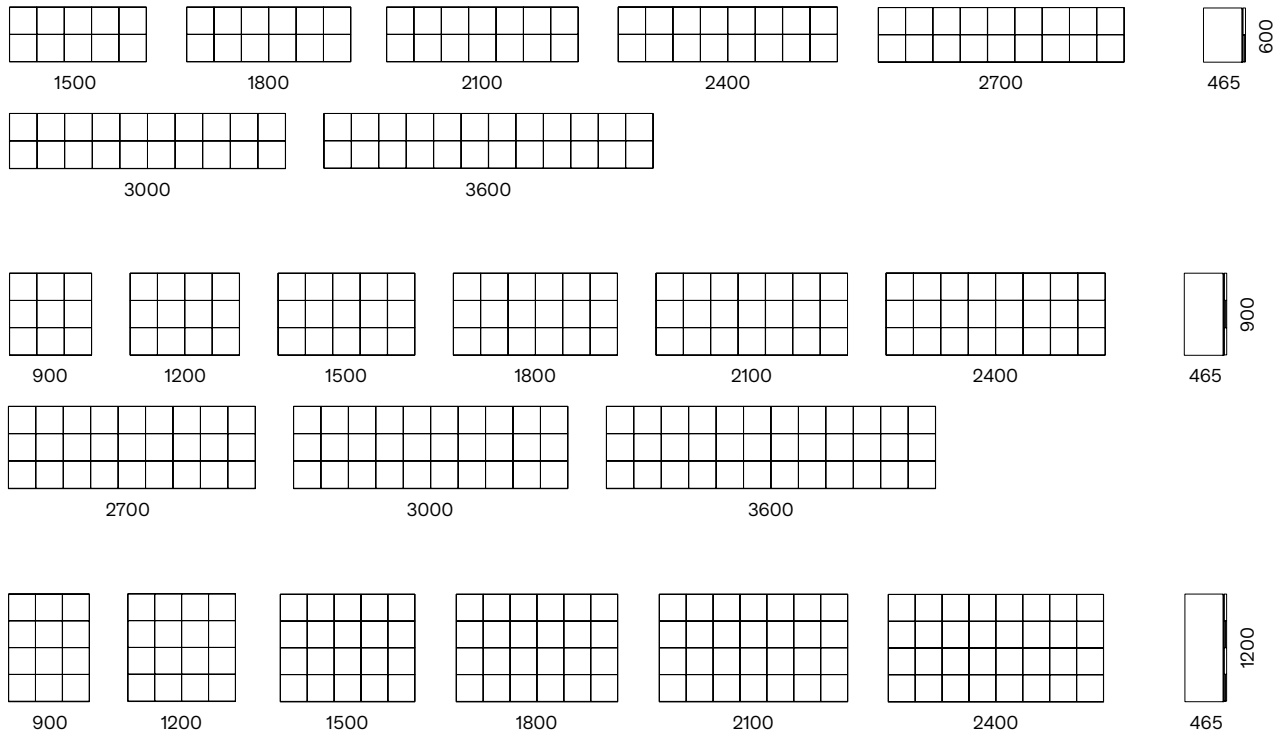

DIMENSIONI / DIMENSIONS (mm)

SOSPESA / HANGING