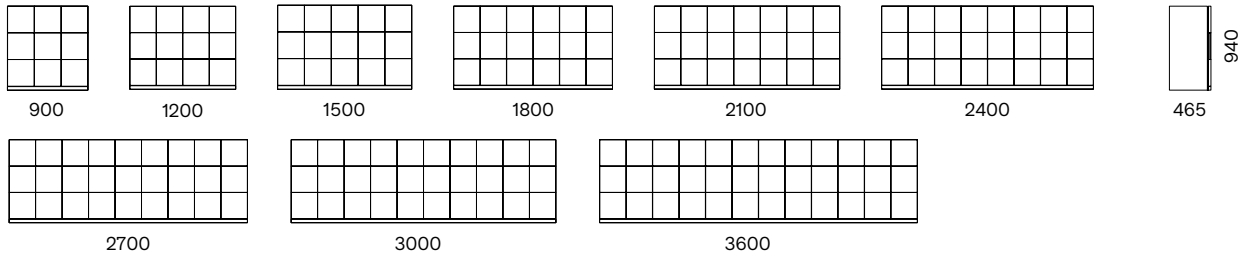

DIMENSIONI / DIMENSIONS (mm)

TERRA / SELF-STANDING