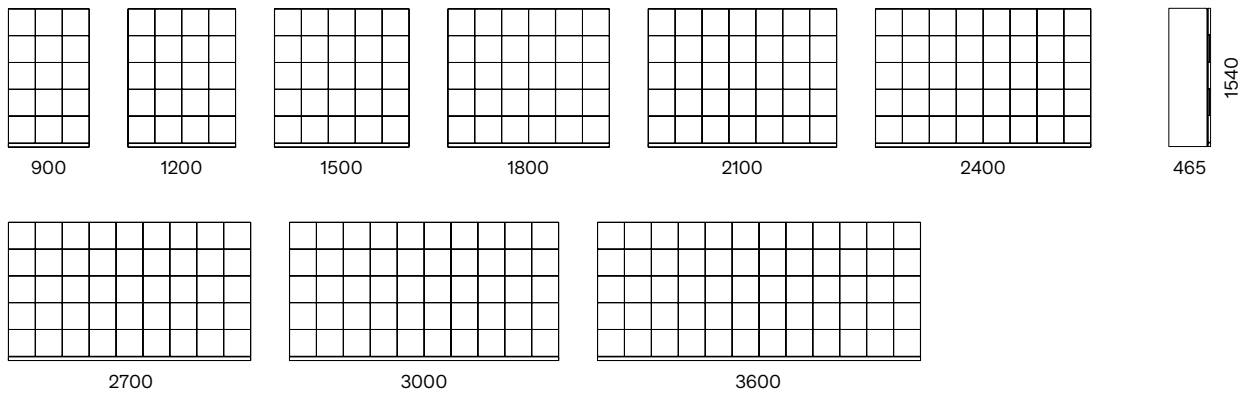

DIMENSIONI / DIMENSIONS (mm)

TERRA / SELF-STANDING