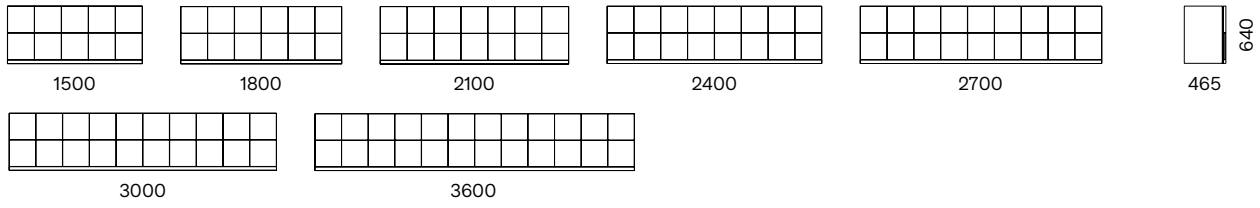

DIMENSIONI / DIMENSIONS (mm)

TERRA / SELF-STANDING