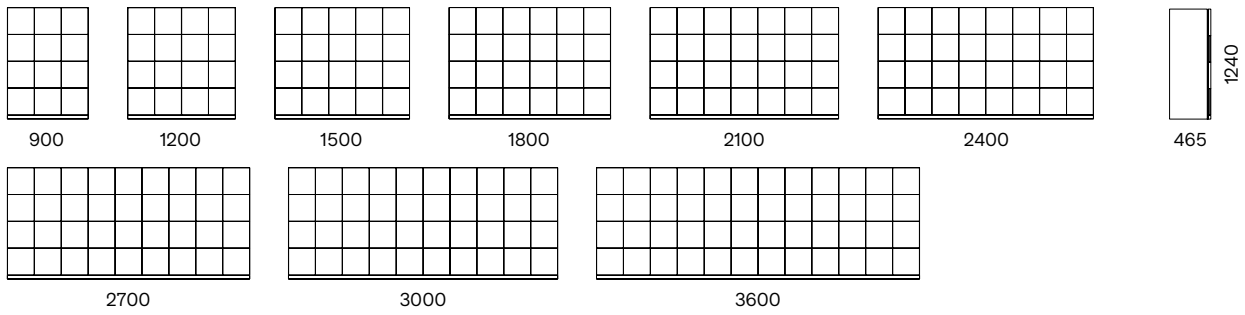

DIMENSIONI / DIMENSIONS (mm)

TERRA / SELF-STANDING