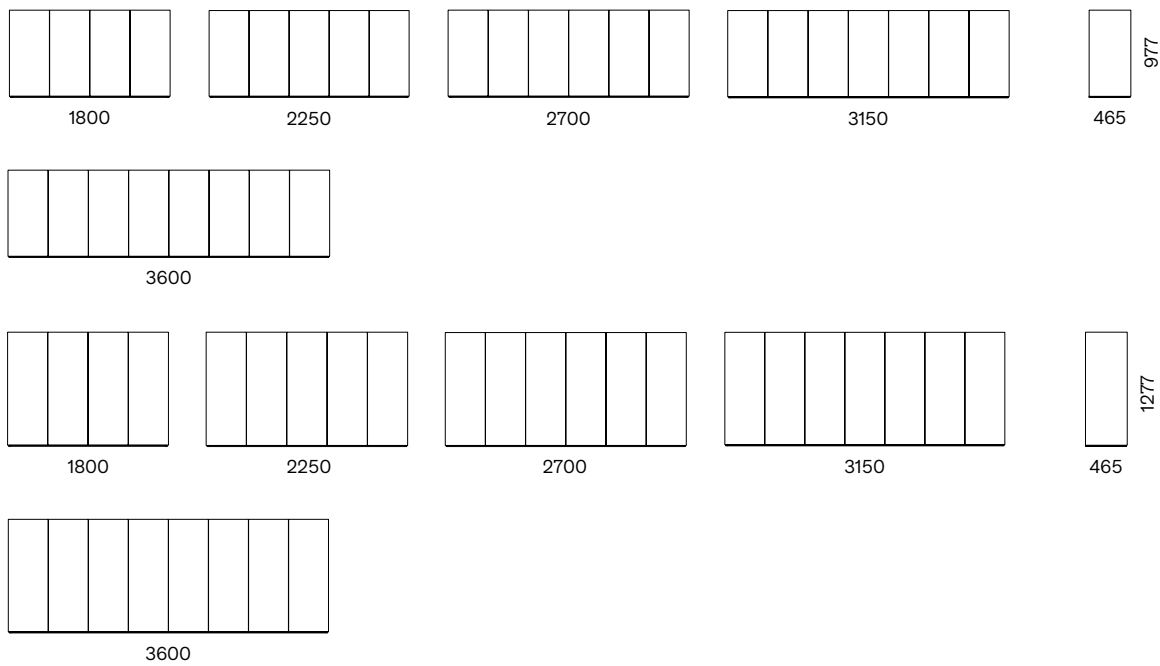

CREDENZE E MADIE
CABINETS & SIDEBOARDS

INTERNO / INDOOR

Contenitori con ante scorrevoli a pacchetto. Il top è ribassato di 10 mm rispetto ai fianchi esterni e ai frontali per permettere l'apertura delle ante. Il fondo dei contenitori a terra è rialzato di 67 mm rispetto ai fianchi, mentre nei contenitori sospesi è rialzato di 55 mm. Le ante laterali e i fianchi esterni sono tagliati a 45°.

Cabinets with bi-folding doors. Sides and doors overlapping top by 1 mm in height thus enabling the doors opening. The self-standing cabinets have the bottom positioned 67 mm higher. The hanging cabinets have the bottom positioned 55 mm higher. Lateral doors and external sides are cut at 45°.

DIMENSIONI / DIMENSIONS (mm)

SOSPESA / HANGING

TERRA / SELF-STANDING

TEXTURES

TEXTURE BOOK ⁷

FINITURE / FINISHES

- LO Laccato Opaco
Matt Lacquered
- LL Laccato Lucido
Glossy Lacquered
- LE Legno
Wood

SURFACES