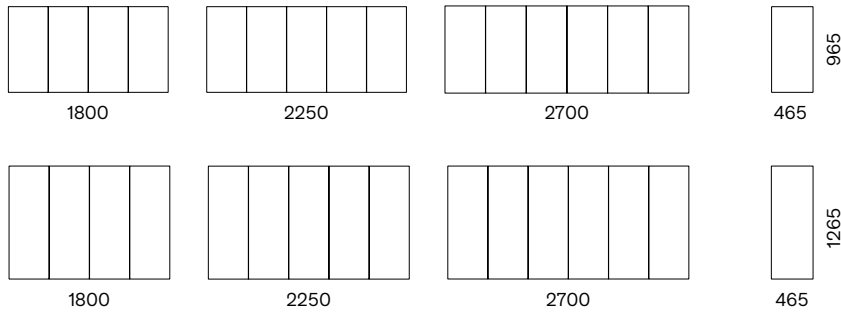

CREDENZE E MADIE
CABINETS & SIDEBOARDS

INTERNO / INDOOR

Contenitori con ante scorrevoli a pacchetto. Il top è ribassato di 10 mm rispetto ai fianchi esterni e ai frontali per permettere l'apertura delle ante. Il fondo dei contenitori a terra è rialzato di 67 mm rispetto ai fianchi, mentre nei contenitori sospesi è rialzato di 55 mm. Le ante laterali e i fianchi esterni sono tagliati a 45°.

Cabinets with bi-folding doors. Sides and doors overlapping top by 1 mm in height thus enabling the doors opening. The self-standing cabinets have the bottom positioned 67 mm higher. The hanging cabinets have the bottom positioned 55 mm higher. Lateral doors and external sides are cut at 45°.

DIMENSIONI / DIMENSIONS (mm)

SOSPESA / HANGING

TERRA / SELF-STANDING

TEXTURES

TEXTURE BOOK ⁷

FINITURE / FINISHES

- LO Laccato Opaco
Matt Lacquered
- LL Laccato Lucido
Glossy Lacquered
- LE Legno
Wood

SURFACES