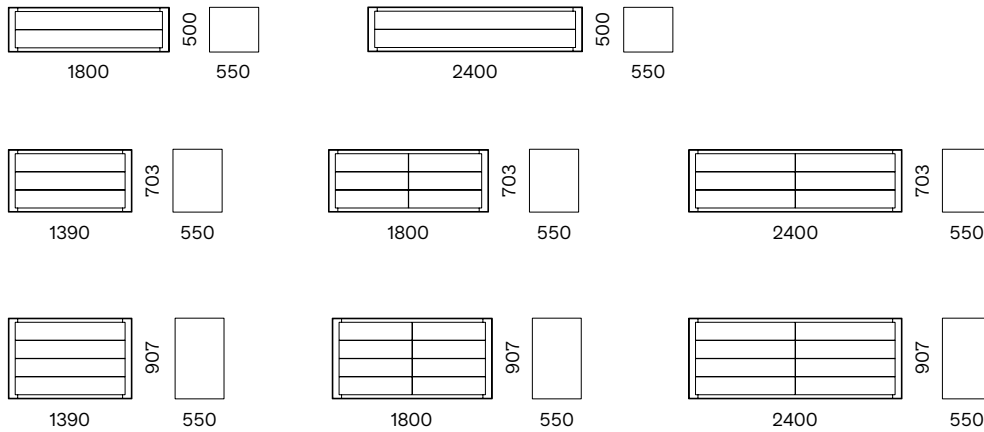

CASSETTONI / DRESSERS

SETTIMANALE / CHEST OF DRAWERS