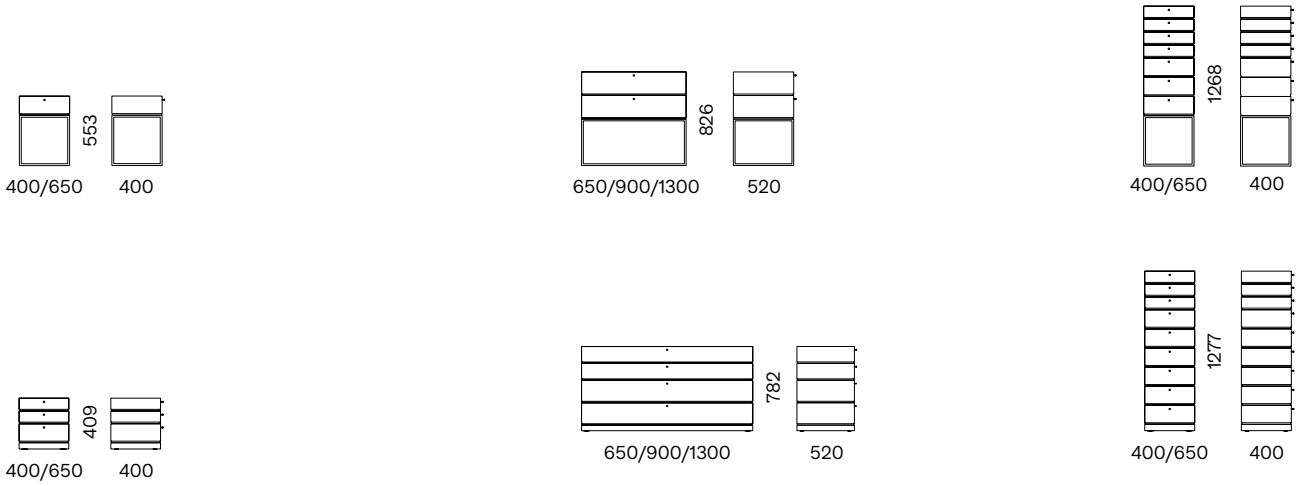

ESEMPI DI COMPOSIZIONE / EXAMPLES OF COMPOSITION (mm)

TEXTURES

TEXTURE BOOK 7

MODULI / MODULES

FINITURE / FINISHES

LO Laccato Opaco
Matt Lacquered

SURFACES

AN Anticatura
Antique

FO Foglie
Foins

ME Metal

VI Vintage

TRALICCIO / TRESTLE

FINITURE / FINISHES

LO Laccato Opaco
Matt Lacquered

SURFACES

ME Metal

VI Vintage