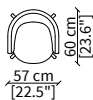

Sedia 56x60xh77 cm / Chair 56x60xh77 cm

SGABELLI/ BAR STOOL

cod. 17932

Sgabello basso 57x60xh89 cm / Low bar stool 57x60xh89 cm

cod. 17933

Sgabello alto 57x60xh99 cm / High bar stool 57x60xh99 cm

HUG CHAIR

Design Oscar e Gabriele Buratti