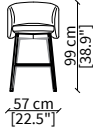

Sedia 56x60xh77 cm / Chair 56x60xh77 cm

SGABELLI/ BAR STOOL

cod. 17932

Sgabello basso 57x60xh89 cm / Low bar stool 57x60xh89 cm

cod. 17933

Sgabello alto 57x60xh99 cm / High bar stool 57x60xh99 cm

HUG CHAIR

Design Oscar e Gabriele Buratti