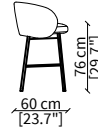

Sedia 56x60xh77 cm / Chair 56x60xh77 cm

SGABELLI/ BAR STOOL

cod. 17932

Sgabello basso 57x60xh89 cm / Low bar stool 57x60xh89 cm

cod. 17933

Sgabello alto 57x60xh99 cm / High bar stool 57x60xh99 cm

HUG CHAIR

Design Oscar e Gabriele Buratti